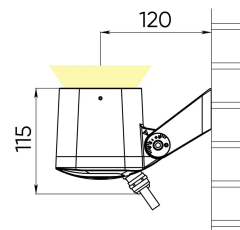

Расшифровка доп. параметров

- (111) - Исполнение с внутренним аксессуаром тип1 (для средней и узкой оптики), выводом кабеля 1 м;
- (Н111) - Исполнение с внутренним аксессуаром (гексагональная решётка), выводом кабеля 1 м;
- (211) - Исполнение с внутренним аксессуаром тип2 (для широкой оптики), выводом кабеля 1 м;
- (311) - Исполнение с внутренним аксессуаром тип3 (для широкой оптики), выводом кабеля 1 м;
- (011) - Исполнение без внутреннего аксессуара, выводом кабеля 1 м.