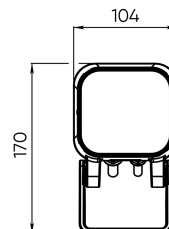

Расшифровка доп. параметров

- (111) - Исполнение с внутренним аксессуаром тип1 (для средней и узкой оптики), выводом кабеля 1 м;
- (Н111) - Исполнение с внутренним аксессуаром (гексагональная решётка), выводом кабеля 1 м;
- (211) - Исполнение с внутренним аксессуаром тип2 (для широкой оптики), выводом кабеля 1 м;
- (311) - Исполнение с внутренним аксессуаром тип3 (для широкой оптики), выводом кабеля 1 м;
- (011) - Исполнение без внутреннего аксессуара, выводом кабеля 1 м.