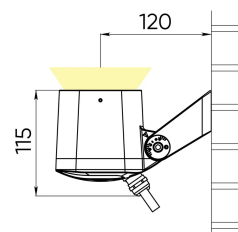

Расшифровка доп. параметров

- (111) - Исполнение с внутренним аксессуаром тип1 (для средней и узкой оптики), выводом кабеля 1 м;
- (H111) - Исполнение с внутренним аксессуаром (гексагональная решётка), выводом кабеля 1 м;
- (211) - Исполнение с внутренним аксессуаром тип2 (для широкой оптики), выводом кабеля 1 м;
- (311) - Исполнение с внутренним аксессуаром тип2 (для широкой оптики), выводом кабеля 1 м;
- (011) - Исполнение с внутренним аксессуаром тип2 (для широкой оптики), выводом кабеля 1 м.