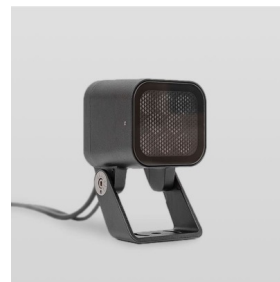

KUB

IMF8-1R-30DL48(H111)

Применение

Прожектор малой мощности KUB разработан преимущественно для акцентирующего освещения элементов фасада. Компактные размеры позволяют размещать прожектор на колоннах, козырьках, в узких межоконных пространствах, на декоративных деталях.

Базовые цвета покраски RAL

Базовый тип покрытия
муар

Цвет свечения	Красный
CRI	
Бин цвета	±3 нм
Оптика, градусы	30
Световой поток изделия, лм	170
Напряжение питания, В	48 DC
Потребляемая мощность, Вт	7,5
Коэффициент мощности	
Класс защиты от поражения электрическим током	III (третий)
Степень защиты	IP66
Вид климатического исполнения по ГОСТ 15150-69	У1
Температура эксплуатации, градусы С	от -40 до +45
Устойчивость к мех. воздействиям	IK08
Управление, протоколы	ШИМ
Управление, размер пикселя	
Срок службы, часы	не менее 50000
Гарантия, лет	5
Габаритные размеры, мм	104x170x115
Вес, кг	1,3

Комплект поставки светильник, упаковка, паспорт, монтажная инструкция

Монтаж

Накладной, на поворотном кронштейне.

Материалы

Корпус, кронштейн — алюминиевый литейный сплав, покрытый высококачественной порошковой краской; защитное стекло — силикатное закаленное стекло; метизы — нержавеющая сталь.