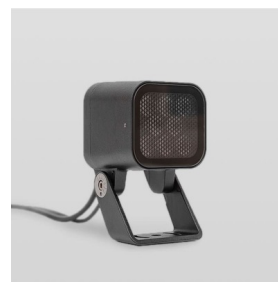

KUB

IMF8-1R-30H(111)

Применение

Прожектор малой мощности KUB разработан преимущественно для акцентирующего освещения элементов фасада. Компактные размеры позволяют размещать прожектор на колоннах, козырьках, в узких межоконных пространствах, на декоративных деталях.

Базовые цвета покраски RAL

Базовый тип покрытия муар

Цвет свечения	Красный
CRI	
Бин цвета	±3 нм
Оптика, градусы	30
Световой поток изделия, лм	260
Напряжение питания, В	230 AC 50 Hz
Потребляемая мощность, Вт	7,5
Коэффициент мощности	> 0,9
Класс защиты от поражения электрическим током	I (первый)
Степень защиты	IP66
Вид климатического исполнения по ГОСТ 15150-69	У1
Температура эксплуатации, градусы С	от -40 до +45
Устойчивость к мех. воздействиям	IK08
Управление, протоколы	On/Off
Управление, размер пикселя	
Срок службы, часы	не менее 50000
Гарантия, лет	5
Габаритные размеры, мм	104x170x115
Вес, кг	1,3

Комплект поставки светильник, упаковка, паспорт, монтажная инструкция

Монтаж

Накладной, на поворотном кронштейне.

Материалы

Корпус, кронштейн — алюминиевый литейный сплав, покрытый высококачественной порошковой краской; защитное стекло — силикатное закаленное стекло; метизы — нержавеющая сталь.