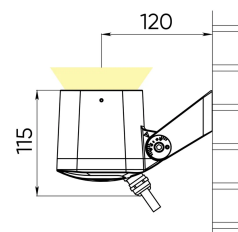

Расшифровка доп. параметров

- (111) - Исполнение с внутренним аксессуаром тип1 (для средней и узкой оптики), выводом кабеля 1 м;
- (Н111) - Исполнение с внутренним аксессуаром (гексогональная решётка), выводом кабеля 1 м;
- (211) - Исполнение с внутренним аксессуаром тип2 (для широкой оптики), выводом кабеля 1 м;
- (311) - Исполнение с внутренним аксессуаром тип2 (для широкой оптики), выводом кабеля 1 м;
- (011) - Исполнение с внутренним аксессуаром тип2 (для широкой оптики), выводом кабеля 1 м.