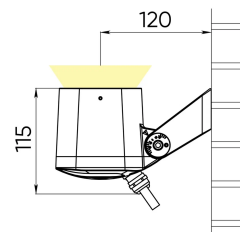

Расшифровка доп. параметров

- (111) - Исполнение с внутренним аксессуаром тип1 (для средней и узкой оптики), выводом кабеля 1 м;
- (Н111) - Исполнение с внутренним аксессуаром (гексогональная решётка), выводом кабеля 1 м;
- (211) - Исполнение с внутренним аксессуаром тип2 (для широкой оптики), выводом кабеля 1 м;
- (311) - Исполнение с внутренним аксессуаром тип3 (для широкой оптики), выводом кабеля 1 м;
- (011) - Исполнение без внутреннего аксессуара, выводом кабеля 1 м.