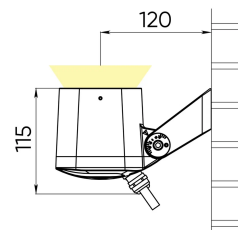

Расшифровка доп. параметров

- (111) - Исполнение с внутренним аксессуаром тип1 (для средней и узкой оптики), выводом кабеля 1 м;
- (H111) - Исполнение с внутренним аксессуаром (гексогональная решётка), выводом кабеля 1 м;
- (211) - Исполнение с внутренним аксессуаром тип2 (для широкой оптики), выводом кабеля 1 м;
- (311) - Исполнение с внутренним аксессуаром тип3 (для широкой оптики), выводом кабеля 1 м;
- (011) - Исполнение без внутреннего аксессуара, выводом кабеля 1 м.