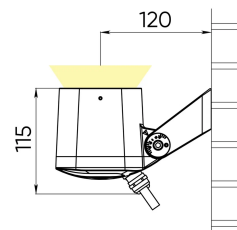

## Расшифровка доп. параметров

- (111) - Исполнение с внутренним аксессуаром тип1 (для средней и узкой оптики), выводом кабеля 1 м;
- (Н111) - Исполнение с внутренним аксессуаром (гексогональная решётка), выводом кабеля 1 м;
- (211) - Исполнение с внутренним аксессуаром тип2 (для широкой оптики), выводом кабеля 1 м;
- (311) - Исполнение с внутренним аксессуаром тип2 (для широкой оптики), выводом кабеля 1 м;
- (011) - Исполнение с внутренним аксессуаром тип2 (для широкой оптики), выводом кабеля 1 м.