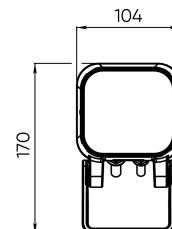

## Расшифровка доп. параметров

- (111) - Исполнение с внутренним аксессуаром тип1 (для средней и узкой оптики), выводом кабеля 1 м;
- (Н111) - Исполнение с внутренним аксессуаром (гексогональная решётка), выводом кабеля 1 м;
- (211) - Исполнение с внутренним аксессуаром тип2 (для широкой оптики), выводом кабеля 1 м;
- (311) - Исполнение с внутренним аксессуаром тип3 (для широкой оптики), выводом кабеля 1 м;
- (011) - Исполнение без внутреннего аксессуара, выводом кабеля 1 м.