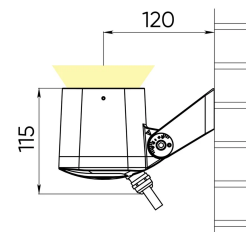

## Расшифровка доп. параметров

- (111) - Исполнение с внутренним аксессуаром тип1 (для средней и узкой оптики), выводом кабеля 1 м;
- (Н111) - Исполнение с внутренним аксессуаром (гексогональная решётка), выводом кабеля 1 м;
- (211) - Исполнение с внутренним аксессуаром тип2 (для широкой оптики), выводом кабеля 1 м;
- (311) - Исполнение с внутренним аксессуаром тип3 (для широкой оптики), выводом кабеля 1 м;
- (011) - Исполнение без внутреннего аксессуара, выводом кабеля 1 м.