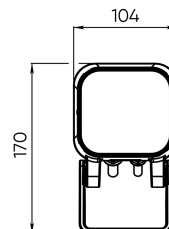

Базовые цвета покраски RAL

Базовый тип покрытия муар

Расшифровка доп. параметров

- (111) - Исполнение с внутренним аксессуаром тип1 (для средней и узкой оптики), выводом кабеля 1 м;
- (H111) - Исполнение с внутренним аксессуаром (гексогональная решётка), выводом кабеля 1 м;
- (211) - Исполнение с внутренним аксессуаром тип2 (для широкой оптики), выводом кабеля 1 м;
- (311) - Исполнение с внутренним аксессуаром тип3 (для широкой оптики), выводом кабеля 1 м;
- (011) - Исполнение без внутреннего аксессуара, выводом кабеля 1 м.