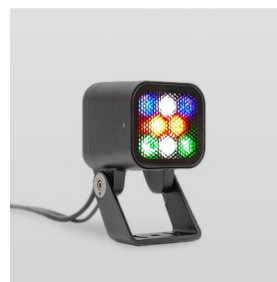

KUB

IMF8-1RGBA-10CH(111)

Применение

Более 16 миллионов ярких, чистых цветов в уже знакомом ультра компактном и лаконичном корпусе прибора KUB. Максимальное разнообразие световых эффектов и широкие возможности по управлению в корпусе игрушечного размера с блоком питания «на борту» делают работу с прибором комфортной и легкой на любых этапах реализации проекта освещения: от концепции и моделирования до монтажа и обслуживания системы освещения.

Цвет свечения	Красный + зеленый + синий + янтарный	
CRI		
Бин цвета	±3 нм	
Оптика, градусы	10	
Световой поток изделия, лм	Red	120
	Green	200
	Blue	95
	Amber	210
	All On	410
Напряжение питания, В	230 AC 50 Hz	
Потребляемая мощность, Вт	14	
Коэффициент мощности	> 0,9	
Класс защиты от поражения электрическим током	I (первый)	
Степень защиты	IP66	
Вид климатического исполнения по ГОСТ 15150-69	У1	
Температура эксплуатации, градусы С	от -40 до +45	
Устойчивость к мех. воздействиям	IK08	
Управление, протоколы	DMX-512	
Управление, размер пикселя	1 светильник = 1 пиксель	
Срок службы, часы	не менее 50000	
Гарантия, лет	5	
Габаритные размеры, мм	104x170x115	
Вес, кг	1,3	

Комплект поставки светильник, упаковка, паспорт, монтажная инструкция

Монтаж

Накладной, на поворотном кронштейне.

Материалы

Корпус, кронштейн — алюминиевый литейный сплав, покрытый высококачественной порошковой краской; защитное стекло — силикатное закаленное стекло; метизы — нержавеющая сталь.