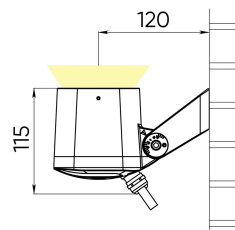

Базовые цвета покраски RAL

Базовый тип покрытия муар

Расшифровка доп. параметров

- (111) - Исполнение с внутренним аксессуаром тип1 (для средней и узкой оптики), выводом кабеля 1 м;
- (H111) - Исполнение с внутренним аксессуаром (гексогональная решётка), выводом кабеля 1 м;
- (211) - Исполнение с внутренним аксессуаром тип2 (для широкой оптики), выводом кабеля 1 м;
- (311) - Исполнение с внутренним аксессуаром тип3 (для широкой оптики), выводом кабеля 1 м;
- (011) - Исполнение без внутреннего аксессуара, выводом кабеля 1 м.