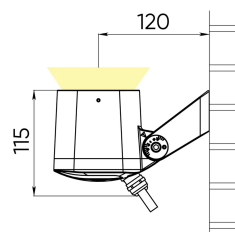

KUB

IMF8-1RGBA-10CL24(H111)

Применение

Более 16 миллионов ярких, чистых цветов в уже знакомом ультра компактном и лаконичном корпусе прибора KUB. Максимальное разнообразие световых эффектов и широкие возможности по управлению в корпусе игрушечного размера с блоком питания «на борту» делают работу с прибором комфортной и легкой на любых этапах реализации проекта освещения: от концепции и моделирования до монтажа и обслуживания системы освещения.

Цвет свечения	Красный + зеленый + синий + янтарный		
CRI			
Бин цвета	±3 нм		
Оптика, градусы	10		
Световой поток изделия, лм	Red		80
	Green		140
	Blue		65
	Amber		140
	All On		280
Напряжение питания, В	24 DC		
Потребляемая мощность, Вт	14		
Коэффициент мощности			
Класс защиты от поражения электрическим током	III (третий)		
Степень защиты	IP66		
Вид климатического исполнения по ГОСТ 15150-69	У1		
Температура эксплуатации, градусы С	от -40 до +45		
Устойчивость к мех. воздействиям	IK08		
Управление, протоколы	DMX-512		
Управление, размер пикселя	1 светильник = 1 пиксель		
Срок службы, часы	не менее 50000		
Гарантия, лет	5		
Габаритные размеры, мм	104x170x115		
Вес, кг	1,3		

Комплект поставки светильник, упаковка, паспорт, монтажная инструкция

Монтаж

Накладной, на поворотном кронштейне.

Материалы

Корпус, кронштейн — алюминиевый литейный сплав, покрытый высококачественной порошковой краской; защитное стекло — силикатное закаленное стекло; метизы — нержавеющая сталь.

Интегрированные технологии

Технология ColorPro® — это программный алгоритм, позволяющий задействовать всю мощность светильника для достижения максимальной яркости в любых режимах работы.

Технология EternalTechnology® постоянный контроль внутренней температуры светового прибора через систему сенсоров.