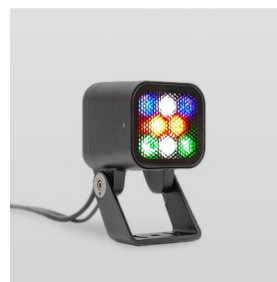

### Применение

Более 16 миллионов ярких, чистых цветов в уже знакомом ультра компактном и лаконичном корпусе прибора KUB. Максимальное разнообразие световых эффектов и широкие возможности по управлению в корпусе игрушечного размера с блоком питания «на борту» делают работу с прибором комфортной и легкой на любых этапах реализации проекта освещения: от концепции и моделирования до монтажа и обслуживания системы освещения.

Цвет свечения	Красный + зеленый + синий + янтарный		
CRI			
Бин цвета	±3 нм		
Оптика, градусы	10		
Световой поток изделия, лм	Red		80
	Green		140
	Blue		65
	Amber		140
	All On		280
Напряжение питания, В	24 DC		
Потребляемая мощность, Вт	14		
Коэффициент мощности			
Класс защиты от поражения электрическим током	III (третий)		
Степень защиты	IP66		
Вид климатического исполнения по ГОСТ 15150-69	У1		
Температура эксплуатации, градусы С	от -40 до +45		
Устойчивость к мех. воздействиям	IK08		
Управление, протоколы	DMX-512		
Управление, размер пикселя	1 светильник = 1 пиксель		
Срок службы, часы	не менее 50000		
Гарантия, лет	5		
Габаритные размеры, мм	104x170x115		
Вес, кг	1,3		