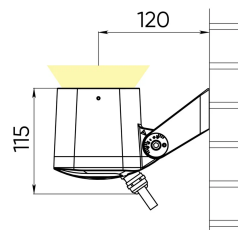

KUB

IMF8-1RGBA-10a30CL24(011)

Применение

Более 16 миллионов ярких, чистых цветов в уже знакомом ультра компактном и лаконичном корпусе прибора KUB. Максимальное разнообразие световых эффектов и широкие возможности по управлению в корпусе игрушечного размера с блоком питания «на борту» делают работу с прибором комфортной и легкой на любых этапах реализации проекта освещения: от концепции и моделирования до монтажа и обслуживания системы освещения.

Цвет свечения	Красный + зеленый + синий + янтарный	
CRI		
Бин цвета	±3 нм	
Оптика, градусы	10a30	
Световой поток изделия, лм	Red	120
	Green	200
	Blue	95
	Amber	200
	All On	410
Напряжение питания, В	24 DC	
Потребляемая мощность, Вт	14	
Коэффициент мощности		
Класс защиты от поражения электрическим током	III (третий)	
Степень защиты	IP66	
Вид климатического исполнения по ГОСТ 15150-69	У1	
Температура эксплуатации, градусы С	от -40 до +45	
Устойчивость к мех. воздействиям	IK08	
Управление, протоколы	DMX-512	
Управление, размер пикселя	1 светильник = 1 пиксель	
Срок службы, часы	не менее 50000	
Гарантия, лет	5	
Габаритные размеры, мм	104x170x115	
Вес, кг	1,3	

Комплект поставки светильник, упаковка, паспорт, монтажная инструкция

Монтаж

Накладной, на поворотном кронштейне.

Материалы

Корпус, кронштейн — алюминиевый литейный сплав, покрытый высококачественной порошковой краской; защитное стекло — силикатное закаленное стекло; метизы — нержавеющая сталь.

Интегрированные технологии

Технология ColorPro® — это программный алгоритм, позволяющий задействовать всю мощность светильника для достижения максимальной яркости в любых режимах работы.

Технология EternalTechnology® постоянный контроль внутренней температуры светового прибора через систему сенсоров.