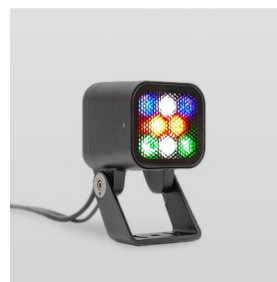

KUB

IMF8-1RGBA-10a30RH(011)

Применение

Более 16 миллионов ярких, чистых цветов в уже знакомом ультра компактном и лаконичном корпусе прибора KUB. Максимальное разнообразие световых эффектов и широкие возможности по управлению в корпусе игрушечного размера с блоком питания «на борту» делают работу с прибором комфортной и легкой на любых этапах реализации проекта освещения: от концепции и моделирования до монтажа и обслуживания системы освещения.

Цвет свечения	Красный + зеленый + синий + янтарный	
CRI		
Бин цвета	±3 нм	
Оптика, градусы	10a30	
Световой поток изделия, лм	Red	120
	Green	200
	Blue	95
	Amber	200
	All On	410
Напряжение питания, В	230 AC 50 Hz	
Потребляемая мощность, Вт	14	
Коэффициент мощности	> 0,9	
Класс защиты от поражения электрическим током	I (первый)	
Степень защиты	IP66	
Вид климатического исполнения по ГОСТ 15150-69	У1	
Температура эксплуатации, градусы С	от -40 до +45	
Устойчивость к мех. воздействиям	IK08	
Управление, протоколы	DMX-512 + RDM	
Управление, размер пикселя	1 светильник = 1 пиксель	
Срок службы, часы	не менее 50000	
Гарантия, лет	5	
Габаритные размеры, мм	104x170x115	
Вес, кг	1,3	

Комплект поставки светильник, упаковка, паспорт, монтажная инструкция

Монтаж

Накладной, на поворотном кронштейне.

Материалы

Корпус, кронштейн — алюминиевый литейный сплав, покрытый высококачественной порошковой краской; защитное стекло — силикатное закаленное стекло; метизы — нержавеющая сталь.