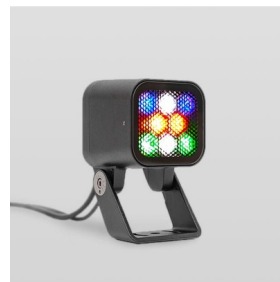

### Применение

Более 16 миллионов ярких, чистых цветов в уже знакомом ультра компактном и лаконичном корпусе прибора KUB. Максимальное разнообразие световых эффектов и широкие возможности по управлению в корпусе игрушечного размера с блоком питания «на борту» делают работу с прибором комфортной и легкой на любых этапах реализации проекта освещения: от концепции и моделирования до монтажа и обслуживания системы освещения.

Цвет свечения	Красный + зеленый + синий + янтарный	
CRI		
Бин цвета	±3 нм	
Оптика, градусы	10a30	
Световой поток изделия, лм	Red	120
	Green	200
	Blue	95
	Amber	200
	All On	410
Напряжение питания, В	24 DC	
Потребляемая мощность, Вт	14	
Коэффициент мощности		
Класс защиты от поражения электрическим током	III (третий)	
Степень защиты	IP66	
Вид климатического исполнения по ГОСТ 15150-69	У1	
Температура эксплуатации, градусы С	от -40 до +45	
Устойчивость к мех. воздействиям	IK08	
Управление, протоколы	DMX-512 + RDM	
Управление, размер пикселя	1 светильник = 1 пиксель	
Срок службы, часы	не менее 50000	
Гарантия, лет	5	
Габаритные размеры, мм	104x170x115	
Вес, кг	1,3	