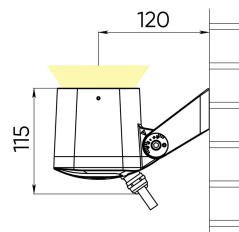

KUB

IMF8-1RGBA-10a30RL24(011)

Применение

Более 16 миллионов ярких, чистых цветов в уже знакомом ультра компактном и лаконичном корпусе прибора KUB. Максимальное разнообразие световых эффектов и широкие возможности по управлению в корпусе игрушечного размера с блоком питания «на борту» делают работу с прибором комфортной и легкой на любых этапах реализации проекта освещения: от концепции и моделирования до монтажа и обслуживания системы освещения.

Цвет свечения	Красный + зеленый + синий + янтарный	
CRI		
Бин цвета	±3 нм	
Оптика, градусы	10a30	
Световой поток изделия, лм	Red	120
	Green	200
	Blue	95
	Amber	200
	All On	410
Напряжение питания, В	24 DC	
Потребляемая мощность, Вт	14	
Коэффициент мощности		
Класс защиты от поражения электрическим током	III (третий)	
Степень защиты	IP66	
Вид климатического исполнения по ГОСТ 15150-69	У1	
Температура эксплуатации, градусы С	от -40 до +45	
Устойчивость к мех. воздействиям	IK08	
Управление, протоколы	DMX-512 + RDM	
Управление, размер пикселя	1 светильник = 1 пиксель	
Срок службы, часы	не менее 50000	
Гарантия, лет	5	
Габаритные размеры, мм	104x170x115	
Вес, кг	1,3	

Комплект поставки светильник, упаковка, паспорт, монтажная инструкция

Монтаж

Накладной, на поворотном кронштейне.

Материалы

Корпус, кронштейн — алюминиевый литейный сплав, покрытый высококачественной порошковой краской; защитное стекло — силикатное закаленное стекло; метизы — нержавеющая сталь.

Интегрированные технологии

Технология ColorPro® — это программный алгоритм, позволяющий задействовать всю мощность светильника для достижения максимальной яркости в любых режимах работы.

Технология EternalTechnology® постоянный контроль внутренней температуры светового прибора через систему сенсоров.