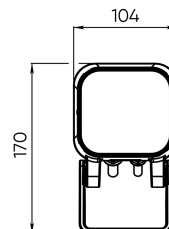

KUB

IMF8-1RGBA-10a30RL24(011)

Применение

Более 16 миллионов ярких, чистых цветов в уже знакомом ультра компактном и лаконичном корпусе прибора KUB. Максимальное разнообразие световых эффектов и широкие возможности по управлению в корпусе игрушечного размера с блоком питания «на борту» делают работу с прибором комфортной и легкой на любых этапах реализации проекта освещения: от концепции и моделирования до монтажа и обслуживания системы освещения.

Цвет свечения	Красный + зеленый + синий + янтарный	
CRI		
Бин цвета	±3 нм	
Оптика, градусы	10a30	
Световой поток изделия, лм	Red	120
	Green	200
	Blue	95
	Amber	200
	All On	410
Напряжение питания, В	24 DC	
Потребляемая мощность, Вт	14	
Коэффициент мощности		
Класс защиты от поражения электрическим током	III (третий)	
Степень защиты	IP66	
Вид климатического исполнения по ГОСТ 15150-69	У1	
Температура эксплуатации, градусы С	от -40 до +45	
Устойчивость к мех. воздействиям	IK08	
Управление, протоколы	DMX-512 + RDM	
Управление, размер пикселя	1 светильник = 1 пиксель	
Срок службы, часы	не менее 50000	
Гарантия, лет	5	
Габаритные размеры, мм	104x170x115	
Вес, кг	1,3	

Комплект поставки светильник, упаковка, паспорт, монтажная инструкция

Монтаж

Накладной, на поворотном кронштейне.

Материалы

Корпус, кронштейн — алюминиевый литейный сплав, покрытый высококачественной порошковой краской; защитное стекло — силикатное закаленное стекло; метизы — нержавеющая сталь.

Интегрированные технологии

Технология ColorPro® — это программный алгоритм, позволяющий задействовать всю мощность светильника для достижения максимальной яркости в любых режимах работы.

Технология EternalTechnology® постоянный контроль внутренней температуры светового прибора через систему сенсоров.