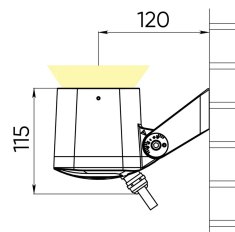

KUB

IMF8-1RGBA-10x50CH(111)

Применение

Более 16 миллионов ярких, чистых цветов в уже знакомом ультра компактном и лаконичном корпусе прибора KUB. Максимальное разнообразие световых эффектов и широкие возможности по управлению в корпусе игрушечного размера с блоком питания «на борту» делают работу с прибором комфортной и легкой на любых этапах реализации проекта освещения: от концепции и моделирования до монтажа и обслуживания системы освещения.

Цвет свечения	Красный + зеленый + синий + янтарный	
CRI		
Бин цвета	±3 нм	
Оптика, градусы	10x50	
Световой поток изделия, лм	Red	110
	Green	180
	Blue	85
	Amber	180
	All On	370
Напряжение питания, В	230 AC 50 Hz	
Потребляемая мощность, Вт	14	
Коэффициент мощности	> 0,9	
Класс защиты от поражения электрическим током	I (первый)	
Степень защиты	IP66	
Вид климатического исполнения по ГОСТ 15150-69	У1	
Температура эксплуатации, градусы С	от -40 до +45	
Устойчивость к мех. воздействиям	IK08	
Управление, протоколы	DMX-512	
Управление, размер пикселя	1 светильник = 1 пиксель	
Срок службы, часы	не менее 50000	
Гарантия, лет	5	
Габаритные размеры, мм	104x170x115	
Вес, кг	1,3	

Комплект поставки светильник, упаковка, паспорт, монтажная инструкция

Монтаж

Накладной, на поворотном кронштейне.

Материалы

Корпус, кронштейн — алюминиевый литейный сплав, покрытый высококачественной порошковой краской; защитное стекло — силикатное закаленное стекло; метизы — нержавеющая сталь.

Интегрированные технологии

Технология ColorPro® — это программный алгоритм, позволяющий задействовать всю мощность светильника для достижения максимальной яркости в любых режимах работы.

Технология EternalTechnology® постоянный контроль внутренней температуры светового прибора через систему сенсоров.