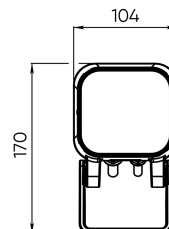

KUB

IMF8-1RGBA-10x50CH(111)

Применение

Более 16 миллионов ярких, чистых цветов в уже знакомом ультра компактном и лаконичном корпусе прибора KUB. Максимальное разнообразие световых эффектов и широкие возможности по управлению в корпусе игрушечного размера с блоком питания «на борту» делают работу с прибором комфортной и легкой на любых этапах реализации проекта освещения: от концепции и моделирования до монтажа и обслуживания системы освещения.

Цвет свечения	Красный + зеленый + синий + янтарный	
CRI		
Бин цвета	±3 нм	
Оптика, градусы	10x50	
Световой поток изделия, лм	Red	110
	Green	180
	Blue	85
	Amber	180
	All On	370
Напряжение питания, В	230 AC 50 Hz	
Потребляемая мощность, Вт	14	
Коэффициент мощности	> 0,9	
Класс защиты от поражения электрическим током	I (первый)	
Степень защиты	IP66	
Вид климатического исполнения по ГОСТ 15150-69	У1	
Температура эксплуатации, градусы С	от -40 до +45	
Устойчивость к мех. воздействиям	IK08	
Управление, протоколы	DMX-512	
Управление, размер пикселя	1 светильник = 1 пиксель	
Срок службы, часы	не менее 50000	
Гарантия, лет	5	
Габаритные размеры, мм	104x170x115	
Вес, кг	1,3	

Комплект поставки светильник, упаковка, паспорт, монтажная инструкция

Монтаж

Накладной, на поворотном кронштейне.

Материалы

Корпус, кронштейн — алюминиевый литейный сплав, покрытый высококачественной порошковой краской; защитное стекло — силикатное закаленное стекло; метизы — нержавеющая сталь.

Интегрированные технологии

Технология ColorPro® — это программный алгоритм, позволяющий задействовать всю мощность светильника для достижения максимальной яркости в любых режимах работы.

Технология EternalTechnology® постоянный контроль внутренней температуры светового прибора через систему сенсоров.