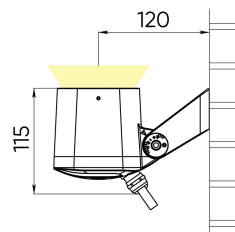

KUB

IMF8-1RGBA-10x50CL24(111)

Применение

Более 16 миллионов ярких, чистых цветов в уже знакомом ультра компактном и лаконичном корпусе прибора KUB. Максимальное разнообразие световых эффектов и широкие возможности по управлению в корпусе игрушечного размера с блоком питания «на борту» делают работу с прибором комфортной и легкой на любых этапах реализации проекта освещения: от концепции и моделирования до монтажа и обслуживания системы освещения.

Цвет свечения	Красный + зеленый + синий + янтарный	
CRI		
Бин цвета	±3 нм	
Оптика, градусы	10x50	
Световой поток изделия, лм	Red	110
	Green	180
	Blue	85
	Amber	180
	All On	370
Напряжение питания, В	24 DC	
Потребляемая мощность, Вт	14	
Коэффициент мощности		
Класс защиты от поражения электрическим током	III (третий)	
Степень защиты	IP66	
Вид климатического исполнения по ГОСТ 15150-69	У1	
Температура эксплуатации, градусы С	от -40 до +45	
Устойчивость к мех. воздействиям	IK08	
Управление, протоколы	DMX-512	
Управление, размер пикселя	1 светильник = 1 пиксель	
Срок службы, часы	не менее 50000	
Гарантия, лет	5	
Габаритные размеры, мм	104x170x115	
Вес, кг	1,3	

Комплект поставки светильник, упаковка, паспорт, монтажная инструкция

Монтаж

Накладной, на поворотном кронштейне.

Материалы

Корпус, кронштейн — алюминиевый литейный сплав, покрытый высококачественной порошковой краской; защитное стекло — силикатное закаленное стекло; метизы — нержавеющая сталь.

Интегрированные технологии

Технология ColorPro® — это программный алгоритм, позволяющий задействовать всю мощность светильника для достижения максимальной яркости в любых режимах работы.

Технология EternalTechnology® постоянный контроль внутренней температуры светового прибора через систему сенсоров.