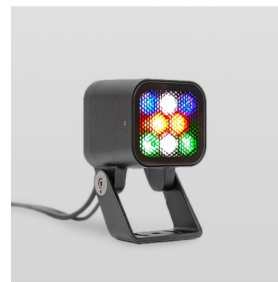

KUB

IMF8-1RGBA-10x50RL24(111)

Применение

Более 16 миллионов ярких, чистых цветов в уже знакомом ультра компактном и лаконичном корпусе прибора KUB. Максимальное разнообразие световых эффектов и широкие возможности по управлению в корпусе игрушечного размера с блоком питания «на борту» делают работу с прибором комфортной и легкой на любых этапах реализации проекта освещения: от концепции и моделирования до монтажа и обслуживания системы освещения.

Цвет свечения	Красный + зеленый + синий + янтарный	
CRI		
Бин цвета	±3 нм	
Оптика, градусы	10x50	
Световой поток изделия, лм	Red	110
	Green	180
	Blue	85
	Amber	180
	All On	370
Напряжение питания, В	24 DC	
Потребляемая мощность, Вт	14	
Коэффициент мощности		
Класс защиты от поражения электрическим током	III (третий)	
Степень защиты	IP66	
Вид климатического исполнения по ГОСТ 15150-69	У1	
Температура эксплуатации, градусы С	от -40 до +45	
Устойчивость к мех. воздействиям	IK08	
Управление, протоколы	DMX-512 + RDM	
Управление, размер пикселя	1 светильник = 1 пиксель	
Срок службы, часы	не менее 50000	
Гарантия, лет	5	
Габаритные размеры, мм	104x170x115	
Вес, кг	1,3	

Комплект поставки светильник, упаковка, паспорт, монтажная инструкция

Монтаж

Накладной, на поворотном кронштейне.

Материалы

Корпус, кронштейн — алюминиевый литейный сплав, покрытый высококачественной порошковой краской; защитное стекло — силикатное закаленное стекло; метизы — нержавеющая сталь.