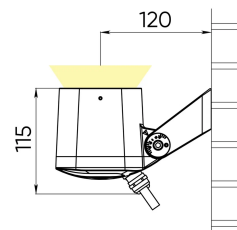

Цвет свечения	Красный + зеленый + синий + янтарный	
CRI		
Бин цвета	±3 нм	
Оптика, градусы	10x50	
Световой поток изделия, лм	Red	110
	Green	180
	Blue	85
	Amber	180
	All On	370
Напряжение питания, В	24 DC	
Потребляемая мощность, Вт	14	
Коэффициент мощности		
Класс защиты от поражения электрическим током	III (третий)	
Степень защиты	IP66	
Вид климатического исполнения по ГОСТ 15150-69	У1	
Температура эксплуатации, градусы С	от -40 до +45	
Устойчивость к мех. воздействиям	IK08	
Управление, протоколы	DMX-512 + RDM	
Управление, размер пикселя	1 светильник = 1 пиксель	
Срок службы, часы	не менее 50000	
Гарантия, лет	5	
Габаритные размеры, мм	104x170x115	
Вес, кг	1,3	

Базовые цвета покраски RAL

Базовый тип покрытия муар

Расшифровка доп. параметров

- (111) - Исполнение с внутренним аксессуаром тип1 (для средней и узкой оптики), выводом кабеля 1 м;
- (H111) - Исполнение с внутренним аксессуаром (гексогональная решётка), выводом кабеля 1 м;
- (211) - Исполнение с внутренним аксессуаром тип2 (для широкой оптики), выводом кабеля 1 м;
- (311) - Исполнение с внутренним аксессуаром тип3 (для широкой оптики), выводом кабеля 1 м;
- (011) - Исполнение без внутреннего аксессуара, выводом кабеля 1 м.