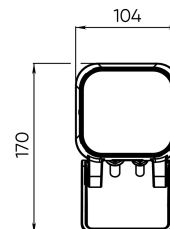

Цвет свечения	Красный + зеленый + синий + янтарный	
CRI		
Бин цвета	±3 нм	
Оптика, градусы	10x50	
Световой поток изделия, лм	Red	110
	Green	180
	Blue	85
	Amber	180
	All On	370
Напряжение питания, В	24 DC	
Потребляемая мощность, Вт	14	
Коэффициент мощности		
Класс защиты от поражения электрическим током	III (третий)	
Степень защиты	IP66	
Вид климатического исполнения по ГОСТ 15150-69	У1	
Температура эксплуатации, градусы С	от -40 до +45	
Устойчивость к мех. воздействиям	IK08	
Управление, протоколы	DMX-512 + RDM	
Управление, размер пикселя	1 светильник = 1 пиксель	
Срок службы, часы	не менее 50000	
Гарантия, лет	5	
Габаритные размеры, мм	104x170x115	
Вес, кг	1,3	

Базовые цвета покраски RAL

Базовый тип покрытия муар

Расшифровка доп. параметров

- (111) - Исполнение с внутренним аксессуаром тип1 (для средней и узкой оптики), выводом кабеля 1 м;
- (H111) - Исполнение с внутренним аксессуаром (гексогональная решётка), выводом кабеля 1 м;
- (211) - Исполнение с внутренним аксессуаром тип2 (для широкой оптики), выводом кабеля 1 м;
- (311) - Исполнение с внутренним аксессуаром тип3 (для широкой оптики), выводом кабеля 1 м;
- (011) - Исполнение без внутреннего аксессуара, выводом кабеля 1 м.