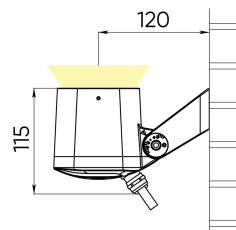

KUB

IMF8-1RGBA-125CH(311)

Применение

Более 16 миллионов ярких, чистых цветов в уже знакомом ультра компактном и лаконичном корпусе прибора KUB. Максимальное разнообразие световых эффектов и широкие возможности по управлению в корпусе игрушечного размера с блоком питания «на борту» делают работу с прибором комфортной и легкой на любых этапах реализации проекта освещения: от концепции и моделирования до монтажа и обслуживания системы освещения.

Цвет свечения	Красный + зеленый + синий + янтарный	
CRI		
Бин цвета	±3 нм	
Оптика, градусы	125	
Световой поток изделия, лм	Red	70
	Green	120
	Blue	55
	Amber	120
	All On	240
Напряжение питания, В	230 AC 50 Hz	
Потребляемая мощность, Вт	14	
Коэффициент мощности	> 0,9	
Класс защиты от поражения электрическим током	I (первый)	
Степень защиты	IP66	
Вид климатического исполнения по ГОСТ 15150-69	У1	
Температура эксплуатации, градусы С	от -40 до +45	
Устойчивость к мех. воздействиям	IK08	
Управление, протоколы	DMX-512	
Управление, размер пикселя	1 светильник = 1 пиксель	
Срок службы, часы	не менее 50000	
Гарантия, лет	5	
Габаритные размеры, мм	104x170x115	
Вес, кг	1,3	

Комплект поставки светильник, упаковка, паспорт, монтажная инструкция

Монтаж

Накладной, на поворотном кронштейне.

Материалы

Корпус, кронштейн — алюминиевый литейный сплав, покрытый высококачественной порошковой краской; защитное стекло — силикатное закаленное стекло; метизы — нержавеющая сталь.

Интегрированные технологии

Технология ColorPro® — это программный алгоритм, позволяющий задействовать всю мощность светильника для достижения максимальной яркости в любых режимах работы.

Технология EternalTechnology® постоянный контроль внутренней температуры светового прибора через систему сенсоров.