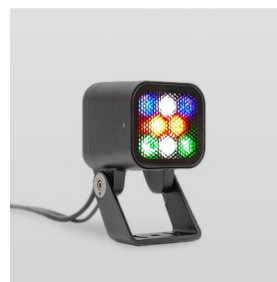

### Применение

Более 16 миллионов ярких, чистых цветов в уже знакомом ультра компактном и лаконичном корпусе прибора KUB. Максимальное разнообразие световых эффектов и широкие возможности по управлению в корпусе игрушечного размера с блоком питания «на борту» делают работу с прибором комфортной и легкой на любых этапах реализации проекта освещения: от концепции и моделирования до монтажа и обслуживания системы освещения.

Цвет свечения	Красный + зеленый + синий + янтарный	
CRI		
Бин цвета	±3 нм	
Оптика, градусы	125	
Световой поток изделия, лм	Red	70
	Green	120
	Blue	55
	Amber	120
	All On	240
Напряжение питания, В	230 AC 50 Hz	
Потребляемая мощность, Вт	14	
Коэффициент мощности	> 0,9	
Класс защиты от поражения электрическим током	I (первый)	
Степень защиты	IP66	
Вид климатического исполнения по ГОСТ 15150-69	У1	
Температура эксплуатации, градусы С	от -40 до +45	
Устойчивость к мех. воздействиям	IK08	
Управление, протоколы	DMX-512 + RDM	
Управление, размер пикселя	1 светильник = 1 пиксель	
Срок службы, часы	не менее 50000	
Гарантия, лет	5	
Габаритные размеры, мм	104x170x115	
Вес, кг	1,3	