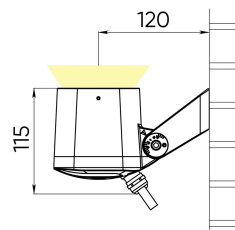

KUB

IMF8-1RGBA-125RH(311)

Применение

Более 16 миллионов ярких, чистых цветов в уже знакомом ультра компактном и лаконичном корпусе прибора KUB. Максимальное разнообразие световых эффектов и широкие возможности по управлению в корпусе игрушечного размера с блоком питания «на борту» делают работу с прибором комфортной и легкой на любых этапах реализации проекта освещения: от концепции и моделирования до монтажа и обслуживания системы освещения.

Цвет свечения	Красный + зеленый + синий + янтарный	
CRI		
Бин цвета	±3 нм	
Оптика, градусы	125	
Световой поток изделия, лм	Red	70
	Green	120
	Blue	55
	Amber	120
	All On	240
Напряжение питания, В	230 AC 50 Hz	
Потребляемая мощность, Вт	14	
Коэффициент мощности	> 0,9	
Класс защиты от поражения электрическим током	I (первый)	
Степень защиты	IP66	
Вид климатического исполнения по ГОСТ 15150-69	У1	
Температура эксплуатации, градусы С	от -40 до +45	
Устойчивость к мех. воздействиям	IK08	
Управление, протоколы	DMX-512 + RDM	
Управление, размер пикселя	1 светильник = 1 пиксель	
Срок службы, часы	не менее 50000	
Гарантия, лет	5	
Габаритные размеры, мм	104x170x115	
Вес, кг	1,3	

Комплект поставки светильник, упаковка, паспорт, монтажная инструкция

Монтаж

Накладной, на поворотном кронштейне.

Материалы

Корпус, кронштейн — алюминиевый литейный сплав, покрытый высококачественной порошковой краской; защитное стекло — силикатное закаленное стекло; метизы — нержавеющая сталь.

Интегрированные технологии

Технология ColorPro® — это программный алгоритм, позволяющий задействовать всю мощность светильника для достижения максимальной яркости в любых режимах работы.

Технология EternalTechnology® постоянный контроль внутренней температуры светового прибора через систему сенсоров.