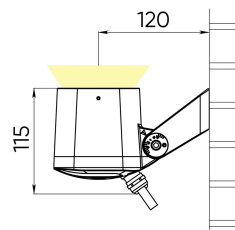

Цвет свечения	Красный + зеленый + синий + янтарный	
CRI		
Бин цвета	±3 нм	
Оптика, градусы	125	
Световой поток изделия, лм	Red	70
	Green	120
	Blue	55
	Amber	120
	All On	240
Напряжение питания, В	24 DC	
Потребляемая мощность, Вт	14	
Коэффициент мощности		
Класс защиты от поражения электрическим током	III (третий)	
Степень защиты	IP66	
Вид климатического исполнения по ГОСТ 15150-69	У1	
Температура эксплуатации, градусы С	от -40 до +45	
Устойчивость к мех. воздействиям	IK08	
Управление, протоколы	DMX-512 + RDM	
Управление, размер пикселя	1 светильник = 1 пиксель	
Срок службы, часы	не менее 50000	
Гарантия, лет	5	
Габаритные размеры, мм	104x170x115	
Вес, кг	1,3	

Базовые цвета покраски RAL

Базовый тип покрытия муар

Расшифровка доп. параметров

- (111) - Исполнение с внутренним аксессуаром тип1 (для средней и узкой оптики), выводом кабеля 1 м;
- (H111) - Исполнение с внутренним аксессуаром (гексогональная решётка), выводом кабеля 1 м;
- (211) - Исполнение с внутренним аксессуаром тип2 (для широкой оптики), выводом кабеля 1 м;
- (311) - Исполнение с внутренним аксессуаром тип3 (для широкой оптики), выводом кабеля 1 м;
- (011) - Исполнение без внутреннего аксессуара, выводом кабеля 1 м.