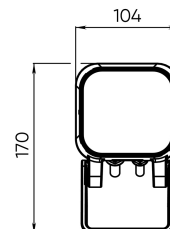

KUB

IMF8-1RGBA-30CH(111)

Применение

Более 16 миллионов ярких, чистых цветов в уже знакомом ультра компактном и лаконичном корпусе прибора KUB. Максимальное разнообразие световых эффектов и широкие возможности по управлению в корпусе игрушечного размера с блоком питания «на борту» делают работу с прибором комфортной и легкой на любых этапах реализации проекта освещения: от концепции и моделирования до монтажа и обслуживания системы освещения.

Цвет свечения	Красный + зеленый + синий + янтарный	
CRI		
Бин цвета	±3 нм	
Оптика, градусы	30	
Световой поток изделия, лм	Red	120
	Green	210
	Blue	100
	Amber	210
	All On	430
Напряжение питания, В	230 AC 50 Hz	
Потребляемая мощность, Вт	14	
Коэффициент мощности	> 0,9	
Класс защиты от поражения электрическим током	I (первый)	
Степень защиты	IP66	
Вид климатического исполнения по ГОСТ 15150-69	У1	
Температура эксплуатации, градусы С	от -40 до +45	
Устойчивость к мех. воздействиям	IK08	
Управление, протоколы	DMX-512	
Управление, размер пикселя	1 светильник = 1 пиксель	
Срок службы, часы	не менее 50000	
Гарантия, лет	5	
Габаритные размеры, мм	104x170x115	
Вес, кг	1,3	

Комплект поставки светильник, упаковка, паспорт, монтажная инструкция

Монтаж

Накладной, на поворотном кронштейне.

Материалы

Корпус, кронштейн — алюминиевый литейный сплав, покрытый высококачественной порошковой краской; защитное стекло — силикатное закаленное стекло; метизы — нержавеющая сталь.

Интегрированные технологии

Технология ColorPro® — это программный алгоритм, позволяющий задействовать всю мощность светильника для достижения максимальной яркости в любых режимах работы.

Технология EternalTechnology® постоянный контроль внутренней температуры светового прибора через систему сенсоров.