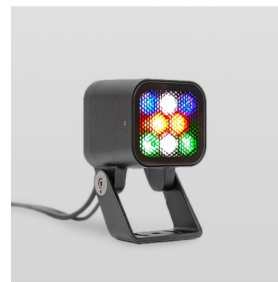

|  |                                      |     |
|--|--------------------------------------|-----|
| Цвет свечения                                  | Красный + зеленый + синий + янтарный |     |
| CRI  |                                      |     |
| Бин цвета                                      | ±3 нм                                |     |
| Оптика, градусы                                | 30                                   |     |
| Световой поток изделия, лм                     | Red                                  | 120 |
|  | Green                                | 210 |
|  | Blue                                 | 100 |
|  | Amber                                | 210 |
|  | All On                               | 430 |
| Напряжение питания, В                          | 230 AC 50 Hz                         |     |
| Потребляемая мощность, Вт                      | 14                                   |     |
| Коэффициент мощности                           | > 0,9                                |     |
| Класс защиты от поражения электрическим током  | I (первый)                           |     |
| Степень защиты                                 | IP66                                 |     |
| Вид климатического исполнения по ГОСТ 15150-69 | У1                                   |     |
| Температура эксплуатации, градусы С            | от -40 до +45                        |     |
| Устойчивость к мех. воздействиям               | IK08                                 |     |
| Управление, протоколы                          | DMX-512                              |     |
| Управление, размер пикселя                     | 1 светильник = 1 пиксель             |     |
| Срок службы, часы                              | не менее 50000                       |     |
| Гарантия, лет                                  | 5                                    |     |
| Габаритные размеры, мм                         | 104x170x115                          |     |
| Вес, кг  | 1,3                                  |     |