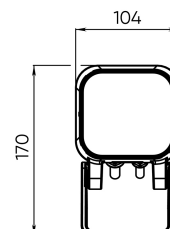

Базовые цвета покраски RAL

Базовый тип покрытия муар

Расшифровка доп. параметров

- (111) - Исполнение с внутренним аксессуаром тип1 (для средней и узкой оптики), выводом кабеля 1 м;
- (H111) - Исполнение с внутренним аксессуаром (гексогональная решётка), выводом кабеля 1 м;
- (211) - Исполнение с внутренним аксессуаром тип2 (для широкой оптики), выводом кабеля 1 м;
- (311) - Исполнение с внутренним аксессуаром тип3 (для широкой оптики), выводом кабеля 1 м;
- (011) - Исполнение без внутреннего аксессуара, выводом кабеля 1 м.