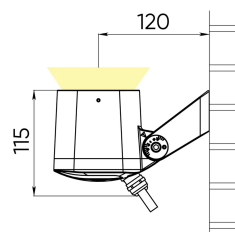

KUB

IMF8-1RGBA-30CL24(H111)

Применение

Более 16 миллионов ярких, чистых цветов в уже знакомом ультра компактном и лаконичном корпусе прибора KUB. Максимальное разнообразие световых эффектов и широкие возможности по управлению в корпусе игрушечного размера с блоком питания «на борту» делают работу с прибором комфортной и легкой на любых этапах реализации проекта освещения: от концепции и моделирования до монтажа и обслуживания системы освещения.

Цвет свечения	Красный + зеленый + синий + янтарный	
CRI		
Бин цвета	±3 нм	
Оптика, градусы	30	
Световой поток изделия, лм	Red	80
	Green	130
	Blue	60
	Amber	140
	All On	270
Напряжение питания, В	24 DC	
Потребляемая мощность, Вт	14	
Коэффициент мощности		
Класс защиты от поражения электрическим током	III (третий)	
Степень защиты	IP66	
Вид климатического исполнения по ГОСТ 15150-69	У1	
Температура эксплуатации, градусы С	от -40 до +45	
Устойчивость к мех. воздействиям	IK08	
Управление, протоколы	DMX-512	
Управление, размер пикселя	1 светильник = 1 пиксель	
Срок службы, часы	не менее 50000	
Гарантия, лет	5	
Габаритные размеры, мм	104x170x115	
Вес, кг	1,3	

Комплект поставки светильник, упаковка, паспорт, монтажная инструкция

Монтаж

Накладной, на поворотном кронштейне.

Материалы

Корпус, кронштейн — алюминиевый литейный сплав, покрытый высококачественной порошковой краской; защитное стекло — силикатное закаленное стекло; метизы — нержавеющая сталь.

Интегрированные технологии

Технология ColorPro® — это программный алгоритм, позволяющий задействовать всю мощность светильника для достижения максимальной яркости в любых режимах работы.

Технология EternalTechnology® постоянный контроль внутренней температуры светового прибора через систему сенсоров.