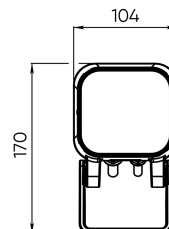

KUB

IMF8-1RGBA-30RH(H111)

Применение

Более 16 миллионов ярких, чистых цветов в уже знакомом ультра компактном и лаконичном корпусе прибора KUB. Максимальное разнообразие световых эффектов и широкие возможности по управлению в корпусе игрушечного размера с блоком питания «на борту» делают работу с прибором комфортной и легкой на любых этапах реализации проекта освещения: от концепции и моделирования до монтажа и обслуживания системы освещения.

Цвет свечения	Красный + зеленый + синий + янтарный	
CRI		
Бин цвета	±3 nm	
Оптика, градусы	30	
Световой поток изделия, лм	Red	80
	Green	130
	Blue	60
	Amber	140
	All On	270
Напряжение питания, В	230 AC 50 Hz	
Потребляемая мощность, Вт	14	
Коэффициент мощности	> 0,9	
Класс защиты от поражения электрическим током	I (первый)	
Степень защиты	IP66	
Вид климатического исполнения по ГОСТ 15150-69	У1	
Температура эксплуатации, градусы С	от -40 до +45	
Устойчивость к мех. воздействиям	IK08	
Управление, протоколы	DMX-512 + RDM	
Управление, размер пикселя	1 светильник = 1 пиксель	
Срок службы, часы	не менее 50000	
Гарантия, лет	5	
Габаритные размеры, мм	104x170x115	
Вес, кг	1,3	

Комплект поставки светильник, упаковка, паспорт, монтажная инструкция

Монтаж

Накладной, на поворотном кронштейне.

Материалы

Корпус, кронштейн — алюминиевый литейный сплав, покрытый высококачественной порошковой краской; защитное стекло — силикатное закаленное стекло; метизы — нержавеющая сталь.

Интегрированные технологии

Технология ColorPro® — это программный алгоритм, позволяющий задействовать всю мощность светильника для достижения максимальной яркости в любых режимах работы.

Технология EternalTechnology® постоянный контроль внутренней температуры светового прибора через систему сенсоров.