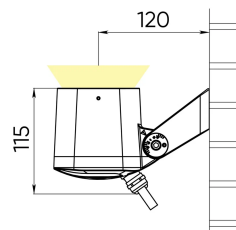

KUB

IMF8-1RGBA-30RH(H111)

Применение

Более 16 миллионов ярких, чистых цветов в уже знакомом ультра компактном и лаконичном корпусе прибора KUB. Максимальное разнообразие световых эффектов и широкие возможности по управлению в корпусе игрушечного размера с блоком питания «на борту» делают работу с прибором комфортной и легкой на любых этапах реализации проекта освещения: от концепции и моделирования до монтажа и обслуживания системы освещения.

Цвет свечения	Красный + зеленый + синий + янтарный	
CRI		
Бин цвета	±3 nm	
Оптика, градусы	30	
Световой поток изделия, лм	Red	80
	Green	130
	Blue	60
	Amber	140
	All On	270
Напряжение питания, В	230 AC 50 Hz	
Потребляемая мощность, Вт	14	
Коэффициент мощности	> 0,9	
Класс защиты от поражения электрическим током	I (первый)	
Степень защиты	IP66	
Вид климатического исполнения по ГОСТ 15150-69	У1	
Температура эксплуатации, градусы С	от -40 до +45	
Устойчивость к мех. воздействиям	IK08	
Управление, протоколы	DMX-512 + RDM	
Управление, размер пикселя	1 светильник = 1 пиксель	
Срок службы, часы	не менее 50000	
Гарантия, лет	5	
Габаритные размеры, мм	104x170x115	
Вес, кг	1,3	

Комплект поставки светильник, упаковка, паспорт, монтажная инструкция

Монтаж

Накладной, на поворотном кронштейне.

Материалы

Корпус, кронштейн — алюминиевый литейный сплав, покрытый высококачественной порошковой краской; защитное стекло — силикатное закаленное стекло; метизы — нержавеющая сталь.

Интегрированные технологии

Технология ColorPro® — это программный алгоритм, позволяющий задействовать всю мощность светильника для достижения максимальной яркости в любых режимах работы.

Технология EternalTechnology® постоянный контроль внутренней температуры светового прибора через систему сенсоров.