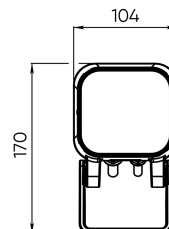

KUB

IMF8-1RGBA-30RL24(111)

Применение

Более 16 миллионов ярких, чистых цветов в уже знакомом ультра компактном и лаконичном корпусе прибора KUB. Максимальное разнообразие световых эффектов и широкие возможности по управлению в корпусе игрушечного размера с блоком питания «на борту» делают работу с прибором комфортной и легкой на любых этапах реализации проекта освещения: от концепции и моделирования до монтажа и обслуживания системы освещения.

Цвет свечения	Красный + зеленый + синий + янтарный	
CRI		
Бин цвета	±3 нм	
Оптика, градусы	30	
Световой поток изделия, лм	Red	120
	Green	210
	Blue	100
	Amber	210
	All On	430
Напряжение питания, В	24 DC	
Потребляемая мощность, Вт	14	
Коэффициент мощности		
Класс защиты от поражения электрическим током	III (третий)	
Степень защиты	IP66	
Вид климатического исполнения по ГОСТ 15150-69	У1	
Температура эксплуатации, градусы С	от -40 до +45	
Устойчивость к мех. воздействиям	IK08	
Управление, протоколы	DMX-512 + RDM	
Управление, размер пикселя	1 светильник = 1 пиксель	
Срок службы, часы	не менее 50000	
Гарантия, лет	5	
Габаритные размеры, мм	104x170x115	
Вес, кг	1,3	

Комплект поставки светильник, упаковка, паспорт, монтажная инструкция

Монтаж

Накладной, на поворотном кронштейне.

Материалы

Корпус, кронштейн — алюминиевый литейный сплав, покрытый высококачественной порошковой краской; защитное стекло — силикатное закаленное стекло; метизы — нержавеющая сталь.

Интегрированные технологии

Технология ColorPro® — это программный алгоритм, позволяющий задействовать всю мощность светильника для достижения максимальной яркости в любых режимах работы.

Технология EternalTechnology® постоянный контроль внутренней температуры светового прибора через систему сенсоров.