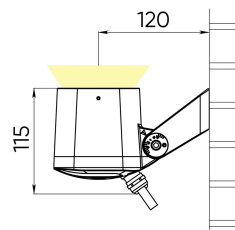

Цвет свечения	Красный + зеленый + синий + янтарный	
CRI		
Бин цвета	±3 нм	
Оптика, градусы	30	
Световой поток изделия, лм	Red	120
	Green	210
	Blue	100
	Amber	210
	All On	430
Напряжение питания, В	24 DC	
Потребляемая мощность, Вт	14	
Коэффициент мощности		
Класс защиты от поражения электрическим током	III (третий)	
Степень защиты	IP66	
Вид климатического исполнения по ГОСТ 15150-69	У1	
Температура эксплуатации, градусы С	от -40 до +45	
Устойчивость к мех. воздействиям	IK08	
Управление, протоколы	DMX-512 + RDM	
Управление, размер пикселя	1 светильник = 1 пиксель	
Срок службы, часы	не менее 50000	
Гарантия, лет	5	
Габаритные размеры, мм	104x170x115	
Вес, кг	1,3	

Базовые цвета покраски RAL

Базовый тип покрытия муар

Расшифровка доп. параметров

- (111) - Исполнение с внутренним аксессуаром тип1 (для средней и узкой оптики), выводом кабеля 1 м;
- (H111) - Исполнение с внутренним аксессуаром (гексогональная решётка), выводом кабеля 1 м;
- (211) - Исполнение с внутренним аксессуаром тип2 (для широкой оптики), выводом кабеля 1 м;
- (311) - Исполнение с внутренним аксессуаром тип3 (для широкой оптики), выводом кабеля 1 м;
- (011) - Исполнение без внутреннего аксессуара, выводом кабеля 1 м.