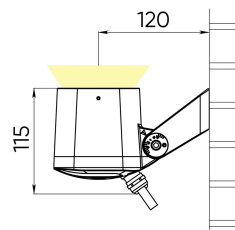

KUB

IMF8-1RGBA-30RL24(H111)

Применение

Более 16 миллионов ярких, чистых цветов в уже знакомом ультра компактном и лаконичном корпусе прибора KUB. Максимальное разнообразие световых эффектов и широкие возможности по управлению в корпусе игрушечного размера с блоком питания «на борту» делают работу с прибором комфортной и легкой на любых этапах реализации проекта освещения: от концепции и моделирования до монтажа и обслуживания системы освещения.

Цвет свечения	Красный + зеленый + синий + янтарный	
CRI		
Бин цвета	±3 нм	
Оптика, градусы	30	
Световой поток изделия, лм	Red	80
	Green	130
	Blue	60
	Amber	140
	All On	270
Напряжение питания, В	24 DC	
Потребляемая мощность, Вт	14	
Коэффициент мощности		
Класс защиты от поражения электрическим током	III (третий)	
Степень защиты	IP66	
Вид климатического исполнения по ГОСТ 15150-69	У1	
Температура эксплуатации, градусы С	от -40 до +45	
Устойчивость к мех. воздействиям	IK08	
Управление, протоколы	DMX-512 + RDM	
Управление, размер пикселя	1 светильник = 1 пиксель	
Срок службы, часы	не менее 50000	
Гарантия, лет	5	
Габаритные размеры, мм	104x170x115	
Вес, кг	1,3	

Комплект поставки светильник, упаковка, паспорт, монтажная инструкция

Монтаж

Накладной, на поворотном кронштейне.

Материалы

Корпус, кронштейн — алюминиевый литейный сплав, покрытый высококачественной порошковой краской; защитное стекло — силикатное закаленное стекло; метизы — нержавеющая сталь.

Интегрированные технологии

Технология ColorPro® — это программный алгоритм, позволяющий задействовать всю мощность светильника для достижения максимальной яркости в любых режимах работы.

Технология EternalTechnology® постоянный контроль внутренней температуры светового прибора через систему сенсоров.