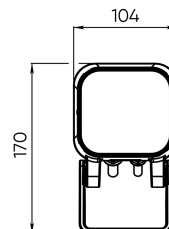

KUB

IMF8-1RGBA-30RL24(H111)

Применение

Более 16 миллионов ярких, чистых цветов в уже знакомом ультра компактном и лаконичном корпусе прибора KUB. Максимальное разнообразие световых эффектов и широкие возможности по управлению в корпусе игрушечного размера с блоком питания «на борту» делают работу с прибором комфортной и легкой на любых этапах реализации проекта освещения: от концепции и моделирования до монтажа и обслуживания системы освещения.

Цвет свечения	Красный + зеленый + синий + янтарный	
CRI		
Бин цвета	±3 нм	
Оптика, градусы	30	
Световой поток изделия, лм	Red	80
	Green	130
	Blue	60
	Amber	140
	All On	270
Напряжение питания, В	24 DC	
Потребляемая мощность, Вт	14	
Коэффициент мощности		
Класс защиты от поражения электрическим током	III (третий)	
Степень защиты	IP66	
Вид климатического исполнения по ГОСТ 15150-69	У1	
Температура эксплуатации, градусы С	от -40 до +45	
Устойчивость к мех. воздействиям	IK08	
Управление, протоколы	DMX-512 + RDM	
Управление, размер пикселя	1 светильник = 1 пиксель	
Срок службы, часы	не менее 50000	
Гарантия, лет	5	
Габаритные размеры, мм	104x170x115	
Вес, кг	1,3	

Комплект поставки светильник, упаковка, паспорт, монтажная инструкция

Монтаж

Накладной, на поворотном кронштейне.

Материалы

Корпус, кронштейн — алюминиевый литейный сплав, покрытый высококачественной порошковой краской; защитное стекло — силикатное закаленное стекло; метизы — нержавеющая сталь.

Интегрированные технологии

Технология ColorPro® — это программный алгоритм, позволяющий задействовать всю мощность светильника для достижения максимальной яркости в любых режимах работы.

Технология EternalTechnology® постоянный контроль внутренней температуры светового прибора через систему сенсоров.