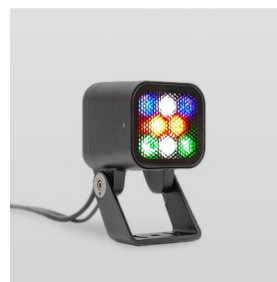

### Применение

Более 16 миллионов ярких, чистых цветов в уже знакомом ультра компактном и лаконичном корпусе прибора KUB. Максимальное разнообразие световых эффектов и широкие возможности по управлению в корпусе игрушечного размера с блоком питания «на борту» делают работу с прибором комфортной и легкой на любых этапах реализации проекта освещения: от концепции и моделирования до монтажа и обслуживания системы освещения.

Цвет свечения	Красный + зеленый + синий + янтарный	
CRI		
Бин цвета	±3 нм	
Оптика, градусы	30	
Световой поток изделия, лм	Red	80
	Green	130
	Blue	60
	Amber	140
	All On	270
Напряжение питания, В	24 DC	
Потребляемая мощность, Вт	14	
Коэффициент мощности		
Класс защиты от поражения электрическим током	III (третий)	
Степень защиты	IP66	
Вид климатического исполнения по ГОСТ 15150-69	У1	
Температура эксплуатации, градусы С	от -40 до +45	
Устойчивость к мех. воздействиям	IK08	
Управление, протоколы	DMX-512 + RDM	
Управление, размер пикселя	1 светильник = 1 пиксель	
Срок службы, часы	не менее 50000	
Гарантия, лет	5	
Габаритные размеры, мм	104x170x115	
Вес, кг	1,3	