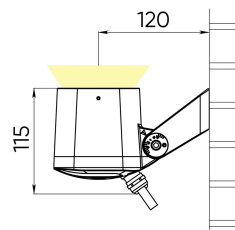

Цвет свечения	Красный + зеленый + синий + янтарный	
CRI		
Бин цвета	±3 нм	
Оптика, градусы	65	
Световой поток изделия, лм	Red	120
	Green	200
	Blue	95
	Amber	200
	All On	400
Напряжение питания, В	24 DC	
Потребляемая мощность, Вт	14	
Коэффициент мощности		
Класс защиты от поражения электрическим током	III (третий)	
Степень защиты	IP66	
Вид климатического исполнения по ГОСТ 15150-69	У1	
Температура эксплуатации, градусы С	от -40 до +45	
Устойчивость к мех. воздействиям	IK08	
Управление, протоколы	DMX-512	
Управление, размер пикселя	1 светильник = 1 пиксель	
Срок службы, часы	не менее 50000	
Гарантия, лет	5	
Габаритные размеры, мм	104x170x115	
Вес, кг	1,3	

Базовые цвета покраски RAL

Базовый тип покрытия муар

Расшифровка доп. параметров

- (111) - Исполнение с внутренним аксессуаром тип1 (для средней и узкой оптики), выводом кабеля 1 м;
- (H111) - Исполнение с внутренним аксессуаром (гексогональная решётка), выводом кабеля 1 м;
- (211) - Исполнение с внутренним аксессуаром тип2 (для широкой оптики), выводом кабеля 1 м;
- (311) - Исполнение с внутренним аксессуаром тип3 (для широкой оптики), выводом кабеля 1 м;
- (011) - Исполнение без внутреннего аксессуара, выводом кабеля 1 м.