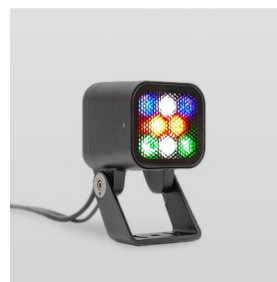

KUB

IMF8-1RGBA-65CL24(211)

Применение

Более 16 миллионов ярких, чистых цветов в уже знакомом ультра компактном и лаконичном корпусе прибора KUB. Максимальное разнообразие световых эффектов и широкие возможности по управлению в корпусе игрушечного размера с блоком питания «на борту» делают работу с прибором комфортной и легкой на любых этапах реализации проекта освещения: от концепции и моделирования до монтажа и обслуживания системы освещения.

Цвет свечения	Красный + зеленый + синий + янтарный	
CRI		
Бин цвета	±3 нм	
Оптика, градусы	65	
Световой поток изделия, лм	Red	120
	Green	200
	Blue	95
	Amber	200
	All On	400
Напряжение питания, В	24 DC	
Потребляемая мощность, Вт	14	
Коэффициент мощности		
Класс защиты от поражения электрическим током	III (третий)	
Степень защиты	IP66	
Вид климатического исполнения по ГОСТ 15150-69	У1	
Температура эксплуатации, градусы С	от -40 до +45	
Устойчивость к мех. воздействиям	IK08	
Управление, протоколы	DMX-512	
Управление, размер пикселя	1 светильник = 1 пиксель	
Срок службы, часы	не менее 50000	
Гарантия, лет	5	
Габаритные размеры, мм	104x170x115	
Вес, кг	1,3	

Комплект поставки светильник, упаковка, паспорт, монтажная инструкция

Монтаж

Накладной, на поворотном кронштейне.

Материалы

Корпус, кронштейн — алюминиевый литейный сплав, покрытый высококачественной порошковой краской; защитное стекло — силикатное закаленное стекло; метизы — нержавеющая сталь.