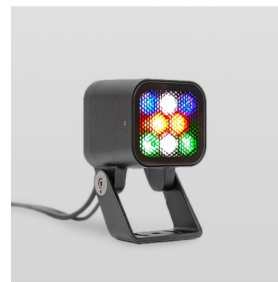

KUB

IMF8-1RGBA-65RH(211)

Применение

Более 16 миллионов ярких, чистых цветов в уже знакомом ультра компактном и лаконичном корпусе прибора KUB. Максимальное разнообразие световых эффектов и широкие возможности по управлению в корпусе игрушечного размера с блоком питания «на борту» делают работу с прибором комфортной и легкой на любых этапах реализации проекта освещения: от концепции и моделирования до монтажа и обслуживания системы освещения.

Цвет свечения	Красный + зеленый + синий + янтарный	
CRI		
Бин цвета	±3 нм	
Оптика, градусы	65	
Световой поток изделия, лм	Red	120
	Green	200
	Blue	95
	Amber	200
	All On	400
Напряжение питания, В	230 AC 50 Hz	
Потребляемая мощность, Вт	14	
Коэффициент мощности	> 0,9	
Класс защиты от поражения электрическим током	I (первый)	
Степень защиты	IP66	
Вид климатического исполнения по ГОСТ 15150-69	У1	
Температура эксплуатации, градусы С	от -40 до +45	
Устойчивость к мех. воздействиям	IK08	
Управление, протоколы	DMX-512 + RDM	
Управление, размер пикселя	1 светильник = 1 пиксель	
Срок службы, часы	не менее 50000	
Гарантия, лет	5	
Габаритные размеры, мм	104x170x115	
Вес, кг	1,3	

Комплект поставки светильник, упаковка, паспорт, монтажная инструкция

Монтаж

Накладной, на поворотном кронштейне.

Материалы

Корпус, кронштейн — алюминиевый литейный сплав, покрытый высококачественной порошковой краской; защитное стекло — силикатное закаленное стекло; метизы — нержавеющая сталь.