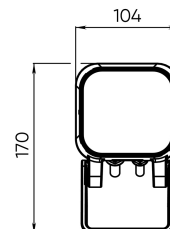

Базовые цвета покраски RAL

Базовый тип покрытия муар

Расшифровка доп. параметров

- (111) - Исполнение с внутренним аксессуаром тип1 (для средней и узкой оптики), выводом кабеля 1 м;
- (H111) - Исполнение с внутренним аксессуаром (гексогональная решётка), выводом кабеля 1 м;
- (211) - Исполнение с внутренним аксессуаром тип2 (для широкой оптики), выводом кабеля 1 м;
- (311) - Исполнение с внутренним аксессуаром тип3 (для широкой оптики), выводом кабеля 1 м;
- (011) - Исполнение без внутреннего аксессуара, выводом кабеля 1 м.