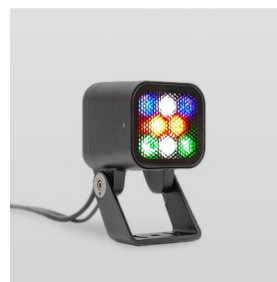

KUB

IMF8-1RGBA-65RL24(211)

Применение

Более 16 миллионов ярких, чистых цветов в уже знакомом ультра компактном и лаконичном корпусе прибора KUB. Максимальное разнообразие световых эффектов и широкие возможности по управлению в корпусе игрушечного размера с блоком питания «на борту» делают работу с прибором комфортной и легкой на любых этапах реализации проекта освещения: от концепции и моделирования до монтажа и обслуживания системы освещения.

Цвет свечения	Красный + зеленый + синий + янтарный	
CRI		
Бин цвета	±3 нм	
Оптика, градусы	65	
Световой поток изделия, лм	Red	120
	Green	200
	Blue	95
	Amber	200
	All On	400
Напряжение питания, В	24 DC	
Потребляемая мощность, Вт	14	
Коэффициент мощности		
Класс защиты от поражения электрическим током	III (третий)	
Степень защиты	IP66	
Вид климатического исполнения по ГОСТ 15150-69	У1	
Температура эксплуатации, градусы С	от -40 до +45	
Устойчивость к мех. воздействиям	IK08	
Управление, протоколы	DMX-512 + RDM	
Управление, размер пикселя	1 светильник = 1 пиксель	
Срок службы, часы	не менее 50000	
Гарантия, лет	5	
Габаритные размеры, мм	104x170x115	
Вес, кг	1,3	

Комплект поставки светильник, упаковка, паспорт, монтажная инструкция

Монтаж

Накладной, на поворотном кронштейне.

Материалы

Корпус, кронштейн — алюминиевый литейный сплав, покрытый высококачественной порошковой краской; защитное стекло — силикатное закаленное стекло; метизы — нержавеющая сталь.