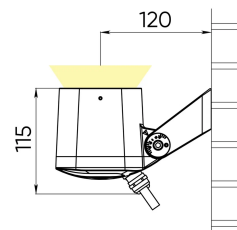

KUB

IMF8-1RGBA-85CH(211)

Применение

Более 16 миллионов ярких, чистых цветов в уже знакомом ультра компактном и лаконичном корпусе прибора KUB. Максимальное разнообразие световых эффектов и широкие возможности по управлению в корпусе игрушечного размера с блоком питания «на борту» делают работу с прибором комфортной и легкой на любых этапах реализации проекта освещения: от концепции и моделирования до монтажа и обслуживания системы освещения.

Цвет свечения	Красный + зеленый + синий + янтарный	
CRI		
Бин цвета	±3 нм	
Оптика, градусы	85	
Световой поток изделия, лм	Red	110
	Green	180
	Blue	85
	Amber	180
	All On	370
Напряжение питания, В	230 AC 50 Hz	
Потребляемая мощность, Вт	14	
Коэффициент мощности	> 0,9	
Класс защиты от поражения электрическим током	I (первый)	
Степень защиты	IP66	
Вид климатического исполнения по ГОСТ 15150-69	У1	
Температура эксплуатации, градусы С	от -40 до +45	
Устойчивость к мех. воздействиям	IK08	
Управление, протоколы	DMX-512	
Управление, размер пикселя	1 светильник = 1 пиксель	
Срок службы, часы	не менее 50000	
Гарантия, лет	5	
Габаритные размеры, мм	104x170x115	
Вес, кг	1,3	

Комплект поставки светильник, упаковка, паспорт, монтажная инструкция

Монтаж

Накладной, на поворотном кронштейне.

Материалы

Корпус, кронштейн — алюминиевый литейный сплав, покрытый высококачественной порошковой краской; защитное стекло — силикатное закаленное стекло; метизы — нержавеющая сталь.

Интегрированные технологии

Технология ColorPro® — это программный алгоритм, позволяющий задействовать всю мощность светильника для достижения максимальной яркости в любых режимах работы.

Технология EternalTechnology® постоянный контроль внутренней температуры светового прибора через систему сенсоров.