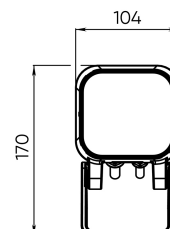

KUB

IMF8-1RGBW30-10CL24(111)

Применение

Более 16 миллионов ярких, чистых цветов в уже знакомом ультра компактном и лаконичном корпусе прибора KUB. Максимальное разнообразие световых эффектов и широкие возможности по управлению в корпусе игрушечного размера с блоком питания «на борту» делают работу с прибором комфортной и легкой на любых этапах реализации проекта освещения: от концепции и моделирования до монтажа и обслуживания системы освещения.

Цвет свечения	красный+зеленый+синий+белый 3000K	
CRI	> 80	
Бин цвета	±3 нм, 2 эллипса МакАдама	
Оптика, градусы	10	
Световой поток изделия, лм	Red	120
	Green	200
	Blue	95
	White 3000 K	370
	All On	480
Напряжение питания, В	24 DC	
Потребляемая мощность, Вт	13	
Коэффициент мощности		
Класс защиты от поражения электрическим током	III (третий)	
Степень защиты	IP66	
Вид климатического исполнения по ГОСТ 15150-69	У1	
Температура эксплуатации, градусы С	от -40 до +45	
Устойчивость к мех. воздействиям	IK08	
Управление, протоколы	DMX-512	
Управление, размер пикселя	1 светильник = 1 пиксель	
Срок службы, часы	не менее 50000	
Гарантия, лет	5	
Габаритные размеры, мм	104x170x115	
Вес, кг	1,3	

Комплект поставки светильник, упаковка, паспорт, монтажная инструкция

Монтаж

Накладной, на поворотном кронштейне.

Материалы

Корпус, кронштейн — алюминиевый литейный сплав, покрытый высококачественной порошковой краской; защитное стекло — силикатное закаленное стекло; метизы — нержавеющая сталь.

Интегрированные технологии

Технология ColorPro® — это программный алгоритм, позволяющий задействовать всю мощность светильника для достижения максимальной яркости в любых режимах работы.

Технология EternalTechnology® постоянный контроль внутренней температуры светового прибора через систему сенсоров.