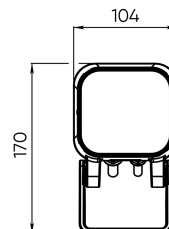

KUB

IMF8-1RGBW30-10RL24(111)

Применение

Более 16 миллионов ярких, чистых цветов в уже знакомом ультра компактном и лаконичном корпусе прибора KUB. Максимальное разнообразие световых эффектов и широкие возможности по управлению в корпусе игрушечного размера с блоком питания «на борту» делают работу с прибором комфортной и легкой на любых этапах реализации проекта освещения: от концепции и моделирования до монтажа и обслуживания системы освещения.

Цвет свечения	красный+зеленый+синий+белый 3000K	
CRI	> 80	
Бин цвета	±3 нм, 2 эллипса МакАдама	
Оптика, градусы	10	
Световой поток изделия, лм	Red	120
	Green	200
	Blue	95
	White 3000 K	370
	All On	480
Напряжение питания, В	24 DC	
Потребляемая мощность, Вт	13	
Коэффициент мощности		
Класс защиты от поражения электрическим током	III (третий)	
Степень защиты	IP66	
Вид климатического исполнения по ГОСТ 15150-69	У1	
Температура эксплуатации, градусы С	от -40 до +45	
Устойчивость к мех. воздействиям	IK08	
Управление, протоколы	DMX-512 + RDM	
Управление, размер пикселя	1 светильник = 1 пиксель	
Срок службы, часы	не менее 50000	
Гарантия, лет	5	
Габаритные размеры, мм	104x170x115	
Вес, кг	1,3	

Комплект поставки светильник, упаковка, паспорт, монтажная инструкция

Монтаж

Накладной, на поворотном кронштейне.

Материалы

Корпус, кронштейн — алюминиевый литейный сплав, покрытый высококачественной порошковой краской; защитное стекло — силикатное закаленное стекло; метизы — нержавеющая сталь.

Интегрированные технологии

Технология ColorPro® — это программный алгоритм, позволяющий задействовать всю мощность светильника для достижения максимальной яркости в любых режимах работы.

Технология EternalTechnology® постоянный контроль внутренней температуры светового прибора через систему сенсоров.