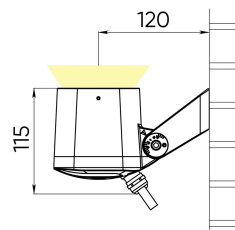

KUB

IMF8-1RGBW30-10RL24(H111)

Применение

Более 16 миллионов ярких, чистых цветов в уже знакомом ультра компактном и лаконичном корпусе прибора KUB. Максимальное разнообразие световых эффектов и широкие возможности по управлению в корпусе игрушечного размера с блоком питания «на борту» делают работу с прибором комфортной и легкой на любых этапах реализации проекта освещения: от концепции и моделирования до монтажа и обслуживания системы освещения.

Цвет свечения	красный+зеленый+синий+белый 3000K	
CRI	> 80	
Бин цвета	±3 нм, 2 эллипса МакАдама	
Оптика, градусы	10	
Световой поток изделия, лм	Red	80
	Green	140
	Blue	65
	White 3000 K	250
	All On	330
Напряжение питания, В	24 DC	
Потребляемая мощность, Вт	13	
Коэффициент мощности		
Класс защиты от поражения электрическим током	III (третий)	
Степень защиты	IP66	
Вид климатического исполнения по ГОСТ 15150-69	У1	
Температура эксплуатации, градусы С	от -40 до +45	
Устойчивость к мех. воздействиям	IK08	
Управление, протоколы	DMX-512 + RDM	
Управление, размер пикселя	1 светильник = 1 пиксель	
Срок службы, часы	не менее 50000	
Гарантия, лет	5	
Габаритные размеры, мм	104x170x115	
Вес, кг	1,3	

Комплект поставки светильник, упаковка, паспорт, монтажная инструкция

Монтаж

Накладной, на поворотном кронштейне.

Материалы

Корпус, кронштейн — алюминиевый литейный сплав, покрытый высококачественной порошковой краской; защитное стекло — силикатное закаленное стекло; метизы — нержавеющая сталь.

Интегрированные технологии

Технология ColorPro® — это программный алгоритм, позволяющий задействовать всю мощность светильника для достижения максимальной яркости в любых режимах работы.

Технология EternalTechnology® постоянный контроль внутренней температуры светового прибора через систему сенсоров.