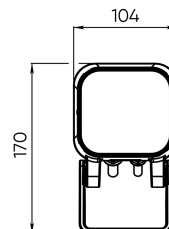

KUB

IMF8-1RGBW30-10RL24(H111)

Применение

Более 16 миллионов ярких, чистых цветов в уже знакомом ультра компактном и лаконичном корпусе прибора KUB. Максимальное разнообразие световых эффектов и широкие возможности по управлению в корпусе игрушечного размера с блоком питания «на борту» делают работу с прибором комфортной и легкой на любых этапах реализации проекта освещения: от концепции и моделирования до монтажа и обслуживания системы освещения.

Цвет свечения	красный+зеленый+синий+белый 3000K	
CRI	> 80	
Бин цвета	±3 нм, 2 эллипса МакАдама	
Оптика, градусы	10	
Световой поток изделия, лм	Red	80
	Green	140
	Blue	65
	White 3000 K	250
	All On	330
Напряжение питания, В	24 DC	
Потребляемая мощность, Вт	13	
Коэффициент мощности		
Класс защиты от поражения электрическим током	III (третий)	
Степень защиты	IP66	
Вид климатического исполнения по ГОСТ 15150-69	У1	
Температура эксплуатации, градусы С	от -40 до +45	
Устойчивость к мех. воздействиям	IK08	
Управление, протоколы	DMX-512 + RDM	
Управление, размер пикселя	1 светильник = 1 пиксель	
Срок службы, часы	не менее 50000	
Гарантия, лет	5	
Габаритные размеры, мм	104x170x115	
Вес, кг	1,3	

Комплект поставки светильник, упаковка, паспорт, монтажная инструкция

Монтаж

Накладной, на поворотном кронштейне.

Материалы

Корпус, кронштейн — алюминиевый литейный сплав, покрытый высококачественной порошковой краской; защитное стекло — силикатное закаленное стекло; метизы — нержавеющая сталь.

Интегрированные технологии

Технология ColorPro® — это программный алгоритм, позволяющий задействовать всю мощность светильника для достижения максимальной яркости в любых режимах работы.

Технология EternalTechnology® постоянный контроль внутренней температуры светового прибора через систему сенсоров.