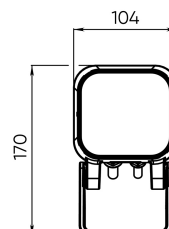

KUB

IMF8-1RGBW30-10a30CH(011)

Применение

Более 16 миллионов ярких, чистых цветов в уже знакомом ультра компактном и лаконичном корпусе прибора KUB. Максимальное разнообразие световых эффектов и широкие возможности по управлению в корпусе игрушечного размера с блоком питания «на борту» делают работу с прибором комфортной и легкой на любых этапах реализации проекта освещения: от концепции и моделирования до монтажа и обслуживания системы освещения.

Цвет свечения	красный+зеленый+синий+белый 3000K	
CRI	> 80	
Бин цвета	±3 нм, 2 эллипса МакАдама	
Оптика, градусы	10a30	
Световой поток изделия, лм	Red	120
	Green	200
	Blue	95
	White 3000 K	370
	All On	470
Напряжение питания, В	230 AC 50 Hz	
Потребляемая мощность, Вт	13	
Коэффициент мощности	> 0,9	
Класс защиты от поражения электрическим током	I (первый)	
Степень защиты	IP66	
Вид климатического исполнения по ГОСТ 15150-69	У1	
Температура эксплуатации, градусы С	от -40 до +45	
Устойчивость к мех. воздействиям	IK08	
Управление, протоколы	DMX-512	
Управление, размер пикселя	1 светильник = 1 пиксель	
Срок службы, часы	не менее 50000	
Гарантия, лет	5	
Габаритные размеры, мм	104x170x115	
Вес, кг	1,3	

Комплект поставки светильник, упаковка, паспорт, монтажная инструкция

Монтаж

Накладной, на поворотном кронштейне.

Материалы

Корпус, кронштейн — алюминиевый литейный сплав, покрытый высококачественной порошковой краской; защитное стекло — силикатное закаленное стекло; метизы — нержавеющая сталь.

Интегрированные технологии

Технология ColorPro® — это программный алгоритм, позволяющий задействовать всю мощность светильника для достижения максимальной яркости в любых режимах работы.