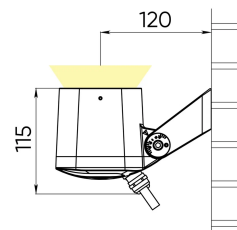

KUB

IMF8-1RGBW30-10a30CL24(011)

Применение

Более 16 миллионов ярких, чистых цветов в уже знакомом ультра компактном и лаконичном корпусе прибора KUB. Максимальное разнообразие световых эффектов и широкие возможности по управлению в корпусе игрушечного размера с блоком питания «на борту» делают работу с прибором комфортной и легкой на любых этапах реализации проекта освещения: от концепции и моделирования до монтажа и обслуживания системы освещения.

Цвет свечения	красный+зеленый+синий+белый 3000K	
CRI	> 80	
Бин цвета	±3 нм, 2 эллипса МакАдама	
Оптика, градусы	10a30	
Световой поток изделия, лм	Red	120
	Green	200
	Blue	95
	White 3000 K	370
	All On	470
Напряжение питания, В	24 DC	
Потребляемая мощность, Вт	13	
Коэффициент мощности		
Класс защиты от поражения электрическим током	III (третий)	
Степень защиты	IP66	
Вид климатического исполнения по ГОСТ 15150-69	У1	
Температура эксплуатации, градусы С	от -40 до +45	
Устойчивость к мех. воздействиям	IK08	
Управление, протоколы	DMX-512	
Управление, размер пикселя	1 светильник = 1 пиксель	
Срок службы, часы	не менее 50000	
Гарантия, лет	5	
Габаритные размеры, мм	104x170x115	
Вес, кг	1,3	

Комплект поставки светильник, упаковка, паспорт, монтажная инструкция

Монтаж

Накладной, на поворотном кронштейне.

Материалы

Корпус, кронштейн — алюминиевый литейный сплав, покрытый высококачественной порошковой краской; защитное стекло — силикатное закаленное стекло; метизы — нержавеющая сталь.

Интегрированные технологии

Технология ColorPro® — это программный алгоритм, позволяющий задействовать всю мощность светильника для достижения максимальной яркости в любых режимах работы.

Технология EternalTechnology® постоянный контроль внутренней температуры светового прибора через систему сенсоров.