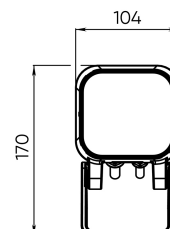

KUB

IMF8-1RGBW30-10a30CL24(011)

Применение

Более 16 миллионов ярких, чистых цветов в уже знакомом ультра компактном и лаконичном корпусе прибора KUB. Максимальное разнообразие световых эффектов и широкие возможности по управлению в корпусе игрушечного размера с блоком питания «на борту» делают работу с прибором комфортной и легкой на любых этапах реализации проекта освещения: от концепции и моделирования до монтажа и обслуживания системы освещения.

Цвет свечения	красный+зеленый+синий+белый 3000K	
CRI	> 80	
Бин цвета	±3 нм, 2 эллипса МакАдама	
Оптика, градусы	10a30	
Световой поток изделия, лм	Red	120
	Green	200
	Blue	95
	White 3000 K	370
	All On	470
Напряжение питания, В	24 DC	
Потребляемая мощность, Вт	13	
Коэффициент мощности		
Класс защиты от поражения электрическим током	III (третий)	
Степень защиты	IP66	
Вид климатического исполнения по ГОСТ 15150-69	У1	
Температура эксплуатации, градусы С	от -40 до +45	
Устойчивость к мех. воздействиям	IK08	
Управление, протоколы	DMX-512	
Управление, размер пикселя	1 светильник = 1 пиксель	
Срок службы, часы	не менее 50000	
Гарантия, лет	5	
Габаритные размеры, мм	104x170x115	
Вес, кг	1,3	

Комплект поставки светильник, упаковка, паспорт, монтажная инструкция

Монтаж

Накладной, на поворотном кронштейне.

Материалы

Корпус, кронштейн — алюминиевый литейный сплав, покрытый высококачественной порошковой краской; защитное стекло — силикатное закаленное стекло; метизы — нержавеющая сталь.

Интегрированные технологии

Технология ColorPro® — это программный алгоритм, позволяющий задействовать всю мощность светильника для достижения максимальной яркости в любых режимах работы.

Технология EternalTechnology® постоянный контроль внутренней температуры светового прибора через систему сенсоров.