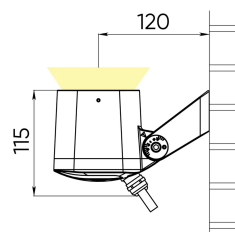

KUB

IMF8-1RGBW30-125CH(311)

Применение

Более 16 миллионов ярких, чистых цветов в уже знакомом ультра компактном и лаконичном корпусе прибора KUB. Максимальное разнообразие световых эффектов и широкие возможности по управлению в корпусе игрушечного размера с блоком питания «на борту» делают работу с прибором комфортной и легкой на любых этапах реализации проекта освещения: от концепции и моделирования до монтажа и обслуживания системы освещения.

Цвет свечения	красный+зеленый+синий+белый 3000K	
CRI	> 80	
Бин цвета	±3 нм, 2 эллипса МакАдама	
Оптика, градусы	125	
Световой поток изделия, лм	Red	70
	Green	120
	Blue	55
	White 3000 K	220
	All On	280
Напряжение питания, В	230 AC 50 Hz	
Потребляемая мощность, Вт	13	
Коэффициент мощности	> 0,9	
Класс защиты от поражения электрическим током	I (первый)	
Степень защиты	IP66	
Вид климатического исполнения по ГОСТ 15150-69	У1	
Температура эксплуатации, градусы С	от -40 до +45	
Устойчивость к мех. воздействиям	IK08	
Управление, протоколы	DMX-512	
Управление, размер пикселя	1 светильник = 1 пиксель	
Срок службы, часы	не менее 50000	
Гарантия, лет	5	
Габаритные размеры, мм	104x170x115	
Вес, кг	1,3	

Комплект поставки светильник, упаковка, паспорт, монтажная инструкция

Монтаж

Накладной, на поворотном кронштейне.

Материалы

Корпус, кронштейн — алюминиевый литейный сплав, покрытый высококачественной порошковой краской; защитное стекло — силикатное закаленное стекло; метизы — нержавеющая сталь.

Интегрированные технологии

Технология ColorPro® — это программный алгоритм, позволяющий задействовать всю мощность светильника для достижения максимальной яркости в любых режимах работы.

Технология EternalTechnology® постоянный контроль внутренней температуры светового прибора через систему сенсоров.