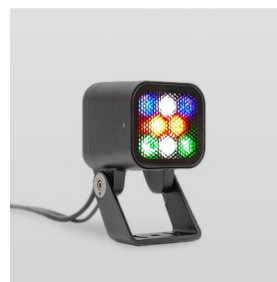

### Применение

Более 16 миллионов ярких, чистых цветов в уже знакомом ультра компактном и лаконичном корпусе прибора KUB. Максимальное разнообразие световых эффектов и широкие возможности по управлению в корпусе игрушечного размера с блоком питания «на борту» делают работу с прибором комфортной и легкой на любых этапах реализации проекта освещения: от концепции и моделирования до монтажа и обслуживания системы освещения.

Цвет свечения	красный+зеленый+синий+белый 3000K	
CRI	> 80	
Бин цвета	±3 нм, 2 эллипса МакАдама	
Оптика, градусы	125	
Световой поток изделия, лм	Red	70
	Green	120
	Blue	55
	White 3000 K	220
	All On	280
Напряжение питания, В	230 AC 50 Hz	
Потребляемая мощность, Вт	13	
Коэффициент мощности	> 0,9	
Класс защиты от поражения электрическим током	I (первый)	
Степень защиты	IP66	
Вид климатического исполнения по ГОСТ 15150-69	У1	
Температура эксплуатации, градусы С	от -40 до +45	
Устойчивость к мех. воздействиям	IK08	
Управление, протоколы	DMX-512	
Управление, размер пикселя	1 светильник = 1 пиксель	
Срок службы, часы	не менее 50000	
Гарантия, лет	5	
Габаритные размеры, мм	104x170x115	
Вес, кг	1,3	