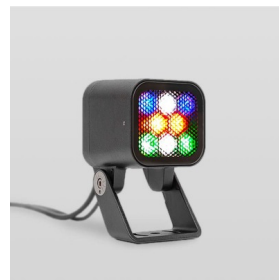

Цвет свечения	красный+зеленый+синий+белый 3000K	
CRI	> 80	
Бин цвета	±3 нм, 2 эллипса МакАдама	
Оптика, градусы	30	
Световой поток изделия, лм	Red	80
	Green	130
	Blue	60
	White 3000 K	240
	All On	310
Напряжение питания, В	230 AC 50 Hz	
Потребляемая мощность, Вт	13	
Коэффициент мощности	> 0,9	
Класс защиты от поражения электрическим током	I (первый)	
Степень защиты	IP66	
Вид климатического исполнения по ГОСТ 15150-69	У1	
Температура эксплуатации, градусы С	от -40 до +45	
Устойчивость к мех. воздействиям	IK08	
Управление, протоколы	DMX-512	
Управление, размер пикселя	1 светильник = 1 пиксель	
Срок службы, часы	не менее 50000	
Гарантия, лет	5	
Габаритные размеры, мм	104x170x115	
Вес, кг	1,3	