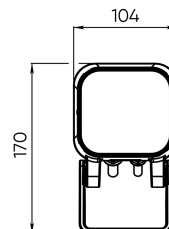

KUB

IMF8-1RGBW30-30CH(H111)

Применение

Более 16 миллионов ярких, чистых цветов в уже знакомом ультра компактном и лаконичном корпусе прибора KUB. Максимальное разнообразие световых эффектов и широкие возможности по управлению в корпусе игрушечного размера с блоком питания «на борту» делают работу с прибором комфортной и легкой на любых этапах реализации проекта освещения: от концепции и моделирования до монтажа и обслуживания системы освещения.

Цвет свечения	красный+зеленый+синий+белый 3000K	
CRI	> 80	
Бин цвета	±3 нм, 2 эллипса МакАдама	
Оптика, градусы	30	
Световой поток изделия, лм	Red	80
	Green	130
	Blue	60
	White 3000 K	240
	All On	310
Напряжение питания, В	230 AC 50 Hz	
Потребляемая мощность, Вт	13	
Коэффициент мощности	> 0,9	
Класс защиты от поражения электрическим током	I (первый)	
Степень защиты	IP66	
Вид климатического исполнения по ГОСТ 15150-69	У1	
Температура эксплуатации, градусы С	от -40 до +45	
Устойчивость к мех. воздействиям	IK08	
Управление, протоколы	DMX-512	
Управление, размер пикселя	1 светильник = 1 пиксель	
Срок службы, часы	не менее 50000	
Гарантия, лет	5	
Габаритные размеры, мм	104x170x115	
Вес, кг	1,3	

Комплект поставки светильник, упаковка, паспорт, монтажная инструкция

Монтаж

Накладной, на поворотном кронштейне.

Материалы

Корпус, кронштейн — алюминиевый литейный сплав, покрытый высококачественной порошковой краской; защитное стекло — силикатное закаленное стекло; метизы — нержавеющая сталь.

Интегрированные технологии

Технология ColorPro® — это программный алгоритм, позволяющий задействовать всю мощность светильника для достижения максимальной яркости в любых режимах работы.

Технология EternalTechnology® постоянный контроль внутренней температуры светового прибора через систему сенсоров.