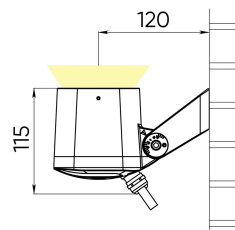

KUB

IMF8-1RGBW30-30CH(H111)

Применение

Более 16 миллионов ярких, чистых цветов в уже знакомом ультра компактном и лаконичном корпусе прибора KUB. Максимальное разнообразие световых эффектов и широкие возможности по управлению в корпусе игрушечного размера с блоком питания «на борту» делают работу с прибором комфортной и легкой на любых этапах реализации проекта освещения: от концепции и моделирования до монтажа и обслуживания системы освещения.

Цвет свечения	красный+зеленый+синий+белый 3000K	
CRI	> 80	
Бин цвета	±3 нм, 2 эллипса МакАдама	
Оптика, градусы	30	
Световой поток изделия, лм	Red	80
	Green	130
	Blue	60
	White 3000 K	240
	All On	310
Напряжение питания, В	230 AC 50 Hz	
Потребляемая мощность, Вт	13	
Коэффициент мощности	> 0,9	
Класс защиты от поражения электрическим током	I (первый)	
Степень защиты	IP66	
Вид климатического исполнения по ГОСТ 15150-69	У1	
Температура эксплуатации, градусы С	от -40 до +45	
Устойчивость к мех. воздействиям	IK08	
Управление, протоколы	DMX-512	
Управление, размер пикселя	1 светильник = 1 пиксель	
Срок службы, часы	не менее 50000	
Гарантия, лет	5	
Габаритные размеры, мм	104x170x115	
Вес, кг	1,3	

Комплект поставки светильник, упаковка, паспорт, монтажная инструкция

Монтаж

Накладной, на поворотном кронштейне.

Материалы

Корпус, кронштейн — алюминиевый литейный сплав, покрытый высококачественной порошковой краской; защитное стекло — силикатное закаленное стекло; метизы — нержавеющая сталь.

Интегрированные технологии

Технология ColorPro® — это программный алгоритм, позволяющий задействовать всю мощность светильника для достижения максимальной яркости в любых режимах работы.

Технология EternalTechnology® постоянный контроль внутренней температуры светового прибора через систему сенсоров.