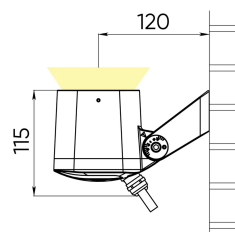

Базовые цвета покраски RAL

Базовый тип покрытия муар

Расшифровка доп. параметров

- (111) - Исполнение с внутренним аксессуаром тип1 (для средней и узкой оптики), выводом кабеля 1 м;
- (H111) - Исполнение с внутренним аксессуаром (гексогональная решётка), выводом кабеля 1 м;
- (211) - Исполнение с внутренним аксессуаром тип2 (для широкой оптики), выводом кабеля 1 м;
- (311) - Исполнение с внутренним аксессуаром тип3 (для широкой оптики), выводом кабеля 1 м;
- (011) - Исполнение без внутреннего аксессуара, выводом кабеля 1 м.