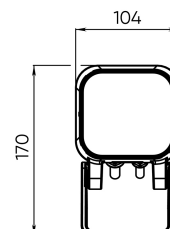

KUB

IMF8-1RGBW30-65CL24(211)

Применение

Более 16 миллионов ярких, чистых цветов в уже знакомом ультра компактном и лаконичном корпусе прибора KUB. Максимальное разнообразие световых эффектов и широкие возможности по управлению в корпусе игрушечного размера с блоком питания «на борту» делают работу с прибором комфортной и легкой на любых этапах реализации проекта освещения: от концепции и моделирования до монтажа и обслуживания системы освещения.

Цвет свечения	красный+зеленый+синий+белый 3000K	
CRI	> 80	
Бин цвета	±3 нм, 2 эллипса МакАдама	
Оптика, градусы	65	
Световой поток изделия, лм	Red	120
	Green	200
	Blue	95
	White 3000 K	360
	All On	470
Напряжение питания, В	24 DC	
Потребляемая мощность, Вт	13	
Коэффициент мощности		
Класс защиты от поражения электрическим током	III (третий)	
Степень защиты	IP66	
Вид климатического исполнения по ГОСТ 15150-69	У1	
Температура эксплуатации, градусы С	от -40 до +45	
Устойчивость к мех. воздействиям	IK08	
Управление, протоколы	DMX-512	
Управление, размер пикселя	1 светильник = 1 пиксель	
Срок службы, часы	не менее 50000	
Гарантия, лет	5	
Габаритные размеры, мм	104x170x115	
Вес, кг	1,3	

Комплект поставки светильник, упаковка, паспорт, монтажная инструкция

Монтаж

Накладной, на поворотном кронштейне.

Материалы

Корпус, кронштейн — алюминиевый литейный сплав, покрытый высококачественной порошковой краской; защитное стекло — силикатное закаленное стекло; метизы — нержавеющая сталь.

Интегрированные технологии

Технология ColorPro® — это программный алгоритм, позволяющий задействовать всю мощность светильника для достижения максимальной яркости в любых режимах работы.

Технология EternalTechnology® постоянный контроль внутренней температуры светового прибора через систему сенсоров.