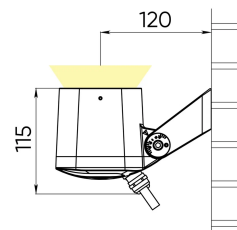

Базовые цвета покраски RAL

Базовый тип покрытия муар

Расшифровка доп. параметров

- (111) - Исполнение с внутренним аксессуаром тип1 (для средней и узкой оптики), выводом кабеля 1 м;
- (H111) - Исполнение с внутренним аксессуаром (гексогональная решётка), выводом кабеля 1 м;
- (211) - Исполнение с внутренним аксессуаром тип2 (для широкой оптики), выводом кабеля 1 м;
- (311) - Исполнение с внутренним аксессуаром тип3 (для широкой оптики), выводом кабеля 1 м;
- (011) - Исполнение без внутреннего аксессуара, выводом кабеля 1 м.