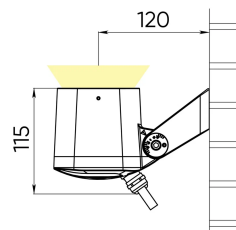

Базовые цвета покраски RAL

Базовый тип покрытия муар

Расшифровка доп. параметров

- (111) - Исполнение с внутренним аксессуаром тип1 (для средней и узкой оптики), выводом кабеля 1 м;
- (H111) - Исполнение с внутренним аксессуаром (гексогональная решётка), выводом кабеля 1 м;
- (211) - Исполнение с внутренним аксессуаром тип2 (для широкой оптики), выводом кабеля 1 м;
- (311) - Исполнение с внутренним аксессуаром тип3 (для широкой оптики), выводом кабеля 1 м;
- (011) - Исполнение без внутреннего аксессуара, выводом кабеля 1 м.