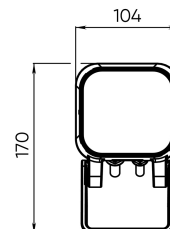

Расшифровка доп. параметров

- (111) - Исполнение с внутренним аксессуаром тип1 (для средней и узкой оптики), выводом кабеля 1 м;
- (H111) - Исполнение с внутренним аксессуаром (гексогональная решётка), выводом кабеля 1 м;
- (211) - Исполнение с внутренним аксессуаром тип2 (для широкой оптики), выводом кабеля 1 м;
- (311) - Исполнение с внутренним аксессуаром тип3 (для широкой оптики), выводом кабеля 1 м;
- (011) - Исполнение без внутреннего аксессуара, выводом кабеля 1 м.