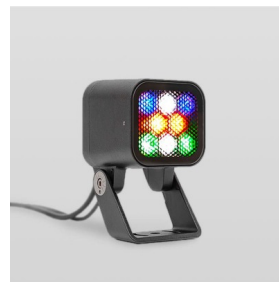

KUB

IMF8-1RGBW40-10CH(H111)

Применение

Более 16 миллионов ярких, чистых цветов в уже знакомом ультра компактном и лаконичном корпусе прибора KUB. Максимальное разнообразие световых эффектов и широкие возможности по управлению в корпусе игрушечного размера с блоком питания «на борту» делают работу с прибором комфортной и легкой на любых этапах реализации проекта освещения: от концепции и моделирования до монтажа и обслуживания системы освещения.

Цвет свечения	красный+зеленый+синий+белый 4000K	
CRI	> 80	
Бин цвета	±3 нм, 2 эллипса МакАдама	
Оптика, градусы	10	
Световой поток изделия, лм	Red	80
	Green	140
	Blue	65
	White 4000 K	270
	All On	330
Напряжение питания, В	230 AC 50 Hz	
Потребляемая мощность, Вт	13	
Коэффициент мощности	> 0,9	
Класс защиты от поражения электрическим током	I (первый)	
Степень защиты	IP66	
Вид климатического исполнения по ГОСТ 15150-69	У1	
Температура эксплуатации, градусы С	от -40 до +45	
Устойчивость к мех. воздействиям	IK08	
Управление, протоколы	DMX-512	
Управление, размер пикселя	1 светильник = 1 пиксель	
Срок службы, часы	не менее 50000	
Гарантия, лет	5	
Габаритные размеры, мм	104x170x115	
Вес, кг	1,3	

Комплект поставки светильник, упаковка, паспорт, монтажная инструкция

Монтаж

Накладной, на поворотном кронштейне.

Материалы

Корпус, кронштейн — алюминиевый литейный сплав, покрытый высококачественной порошковой краской; защитное стекло — силикатное закаленное стекло; метизы — нержавеющая сталь.