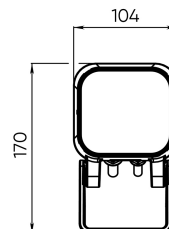

Цвет свечения	красный+зеленый+синий+белый 4000K	
CRI	> 80	
Бин цвета	±3 нм, 2 эллипса МакАдама	
Оптика, градусы	10	
Световой поток изделия, лм	Red	80
	Green	140
	Blue	65
	White 4000 K	270
	All On	330
Напряжение питания, В	230 AC 50 Hz	
Потребляемая мощность, Вт	13	
Коэффициент мощности	> 0,9	
Класс защиты от поражения электрическим током	I (первый)	
Степень защиты	IP66	
Вид климатического исполнения по ГОСТ 15150-69	У1	
Температура эксплуатации, градусы С	от -40 до +45	
Устойчивость к мех. воздействиям	IK08	
Управление, протоколы	DMX-512	
Управление, размер пикселя	1 светильник = 1 пиксель	
Срок службы, часы	не менее 50000	
Гарантия, лет	5	
Габаритные размеры, мм	104x170x115	
Вес, кг	1,3	

Базовые цвета покраски RAL

Базовый тип покрытия муар

Расшифровка доп. параметров

- (111) - Исполнение с внутренним аксессуаром тип1 (для средней и узкой оптики), выводом кабеля 1 м;
- (H111) - Исполнение с внутренним аксессуаром (гексогональная решётка), выводом кабеля 1 м;
- (211) - Исполнение с внутренним аксессуаром тип2 (для широкой оптики), выводом кабеля 1 м;
- (311) - Исполнение с внутренним аксессуаром тип3 (для широкой оптики), выводом кабеля 1 м;
- (011) - Исполнение без внутреннего аксессуара, выводом кабеля 1 м.