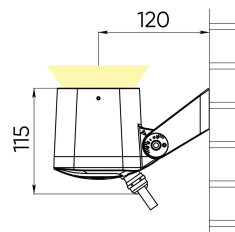

Цвет свечения	красный+зеленый+синий+белый 4000K	
CRI	> 80	
Бин цвета	±3 нм, 2 эллипса МакАдама	
Оптика, градусы	10	
Световой поток изделия, лм	Red	80
	Green	140
	Blue	65
	White 4000 K	270
	All On	330
Напряжение питания, В	230 AC 50 Hz	
Потребляемая мощность, Вт	13	
Коэффициент мощности	> 0,9	
Класс защиты от поражения электрическим током	I (первый)	
Степень защиты	IP66	
Вид климатического исполнения по ГОСТ 15150-69	У1	
Температура эксплуатации, градусы С	от -40 до +45	
Устойчивость к мех. воздействиям	IK08	
Управление, протоколы	DMX-512	
Управление, размер пикселя	1 светильник = 1 пиксель	
Срок службы, часы	не менее 50000	
Гарантия, лет	5	
Габаритные размеры, мм	104x170x115	
Вес, кг	1,3	

Базовые цвета покраски RAL

Базовый тип покрытия муар

Расшифровка доп. параметров

- (111) - Исполнение с внутренним аксессуаром тип1 (для средней и узкой оптики), выводом кабеля 1 м;
- (H111) - Исполнение с внутренним аксессуаром (гексогональная решётка), выводом кабеля 1 м;
- (211) - Исполнение с внутренним аксессуаром тип2 (для широкой оптики), выводом кабеля 1 м;
- (311) - Исполнение с внутренним аксессуаром тип3 (для широкой оптики), выводом кабеля 1 м;
- (011) - Исполнение без внутреннего аксессуара, выводом кабеля 1 м.