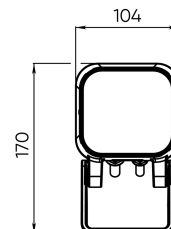

Расшифровка доп. параметров

- (111) - Исполнение с внутренним аксессуаром тип1 (для средней и узкой оптики), выводом кабеля 1 м;
- (H111) - Исполнение с внутренним аксессуаром (гексогональная решётка), выводом кабеля 1 м;
- (211) - Исполнение с внутренним аксессуаром тип2 (для широкой оптики), выводом кабеля 1 м;
- (311) - Исполнение с внутренним аксессуаром тип3 (для широкой оптики), выводом кабеля 1 м;
- (011) - Исполнение без внутреннего аксессуара, выводом кабеля 1 м.