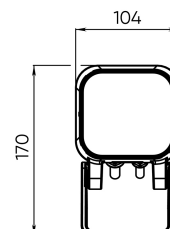

KUB

IMF8-1RGBW40-125CL24(311)

Применение

Более 16 миллионов ярких, чистых цветов в уже знакомом ультра компактном и лаконичном корпусе прибора KUB. Максимальное разнообразие световых эффектов и широкие возможности по управлению в корпусе игрушечного размера с блоком питания «на борту» делают работу с прибором комфортной и легкой на любых этапах реализации проекта освещения: от концепции и моделирования до монтажа и обслуживания системы освещения.

Цвет свечения	красный+зеленый+синий+белый 4000K	
CRI	> 80	
Бин цвета	±3 нм, 2 эллипса МакАдама	
Оптика, градусы	125	
Световой поток изделия, лм	Red	70
	Green	120
	Blue	55
	White 4000 K	230
	All On	290
Напряжение питания, В	24 DC	
Потребляемая мощность, Вт	13	
Коэффициент мощности		
Класс защиты от поражения электрическим током	III (третий)	
Степень защиты	IP66	
Вид климатического исполнения по ГОСТ 15150-69	У1	
Температура эксплуатации, градусы С	от -40 до +45	
Устойчивость к мех. воздействиям	IK08	
Управление, протоколы	DMX-512	
Управление, размер пикселя	1 светильник = 1 пиксель	
Срок службы, часы	не менее 50000	
Гарантия, лет	5	
Габаритные размеры, мм	104x170x115	
Вес, кг	1,3	

Комплект поставки светильник, упаковка, паспорт, монтажная инструкция

Монтаж

Накладной, на поворотном кронштейне.

Материалы

Корпус, кронштейн — алюминиевый литейный сплав, покрытый высококачественной порошковой краской; защитное стекло — силикатное закаленное стекло; метизы — нержавеющая сталь.

Интегрированные технологии

Технология ColorPro® — это программный алгоритм, позволяющий задействовать всю мощность светильника для достижения максимальной яркости в любых режимах работы.

Технология EternalTechnology® постоянный контроль внутренней температуры светового прибора через систему сенсоров.