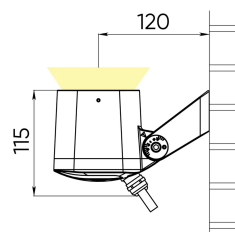

KUB

IMF8-1RGBW40-30CL24(111)

Применение

Более 16 миллионов ярких, чистых цветов в уже знакомом ультра компактном и лаконичном корпусе прибора KUB. Максимальное разнообразие световых эффектов и широкие возможности по управлению в корпусе игрушечного размера с блоком питания «на борту» делают работу с прибором комфортной и легкой на любых этапах реализации проекта освещения: от концепции и моделирования до монтажа и обслуживания системы освещения.

Цвет свечения	красный+зеленый+синий+белый 4000K	
CRI	> 80	
Бин цвета	±3 нм, 2 эллипса МакАдама	
Оптика, градусы	30	
Световой поток изделия, лм	Red	120
	Green	210
	Blue	100
	White 4000 K	400
	All On	500
Напряжение питания, В	24 DC	
Потребляемая мощность, Вт	13	
Коэффициент мощности		
Класс защиты от поражения электрическим током	III (третий)	
Степень защиты	IP66	
Вид климатического исполнения по ГОСТ 15150-69	У1	
Температура эксплуатации, градусы С	от -40 до +45	
Устойчивость к мех. воздействиям	IK08	
Управление, протоколы	DMX-512	
Управление, размер пикселя	1 светильник = 1 пиксель	
Срок службы, часы	не менее 50000	
Гарантия, лет	5	
Габаритные размеры, мм	104x170x115	
Вес, кг	1,3	

Комплект поставки светильник, упаковка, паспорт, монтажная инструкция

Монтаж

Накладной, на поворотном кронштейне.

Материалы

Корпус, кронштейн — алюминиевый литейный сплав, покрытый высококачественной порошковой краской; защитное стекло — силикатное закаленное стекло; метизы — нержавеющая сталь.

Интегрированные технологии

Технология ColorPro® — это программный алгоритм, позволяющий задействовать всю мощность светильника для достижения максимальной яркости в любых режимах работы.

Технология EternalTechnology® постоянный контроль внутренней температуры светового прибора через систему сенсоров.