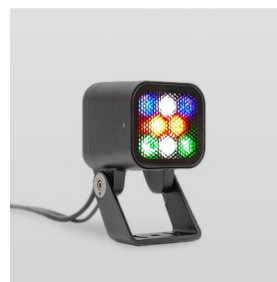

### Применение

Более 16 миллионов ярких, чистых цветов в уже знакомом ультра компактном и лаконичном корпусе прибора KUB. Максимальное разнообразие световых эффектов и широкие возможности по управлению в корпусе игрушечного размера с блоком питания «на борту» делают работу с прибором комфортной и легкой на любых этапах реализации проекта освещения: от концепции и моделирования до монтажа и обслуживания системы освещения.

Цвет свечения	красный+зеленый+синий+белый 4000K	
CRI	> 80	
Бин цвета	±3 нм, 2 эллипса МакАдама	
Оптика, градусы	30	
Световой поток изделия, лм	Red	120
	Green	210
	Blue	100
	White 4000 K	400
	All On	500
Напряжение питания, В	24 DC	
Потребляемая мощность, Вт	13	
Коэффициент мощности		
Класс защиты от поражения электрическим током	III (третий)	
Степень защиты	IP66	
Вид климатического исполнения по ГОСТ 15150-69	У1	
Температура эксплуатации, градусы С	от -40 до +45	
Устойчивость к мех. воздействиям	IK08	
Управление, протоколы	DMX-512	
Управление, размер пикселя	1 светильник = 1 пиксель	
Срок службы, часы	не менее 50000	
Гарантия, лет	5	
Габаритные размеры, мм	104x170x115	
Вес, кг	1,3	