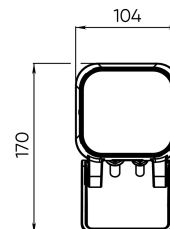

KUB

IMF8-1RGBW40-30RH(111)

Применение

Более 16 миллионов ярких, чистых цветов в уже знакомом ультра компактном и лаконичном корпусе прибора KUB. Максимальное разнообразие световых эффектов и широкие возможности по управлению в корпусе игрушечного размера с блоком питания «на борту» делают работу с прибором комфортной и легкой на любых этапах реализации проекта освещения: от концепции и моделирования до монтажа и обслуживания системы освещения.

Цвет свечения	красный+зеленый+синий+белый 4000K	
CRI	> 80	
Бин цвета	±3 нм, 2 эллипса МакАдама	
Оптика, градусы	30	
Световой поток изделия, лм	Red	120
	Green	210
	Blue	100
	White 4000 K	400
	All On	500
Напряжение питания, В	230 AC 50 Hz	
Потребляемая мощность, Вт	13	
Коэффициент мощности	> 0,9	
Класс защиты от поражения электрическим током	I (первый)	
Степень защиты	IP66	
Вид климатического исполнения по ГОСТ 15150-69	У1	
Температура эксплуатации, градусы С	от -40 до +45	
Устойчивость к мех. воздействиям	IK08	
Управление, протоколы	DMX-512 + RDM	
Управление, размер пикселя	1 светильник = 1 пиксель	
Срок службы, часы	не менее 50000	
Гарантия, лет	5	
Габаритные размеры, мм	104x170x115	
Вес, кг	1,3	

Комплект поставки светильник, упаковка, паспорт, монтажная инструкция

Монтаж

Накладной, на поворотном кронштейне.

Материалы

Корпус, кронштейн — алюминиевый литейный сплав, покрытый высококачественной порошковой краской; защитное стекло — силикатное закаленное стекло; метизы — нержавеющая сталь.

Интегрированные технологии

Технология ColorPro® — это программный алгоритм, позволяющий задействовать всю мощность светильника для достижения максимальной яркости в любых режимах работы.