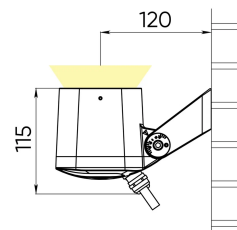

KUB

IMF8-1RGBW40-30RH(111)

Применение

Более 16 миллионов ярких, чистых цветов в уже знакомом ультра компактном и лаконичном корпусе прибора KUB. Максимальное разнообразие световых эффектов и широкие возможности по управлению в корпусе игрушечного размера с блоком питания «на борту» делают работу с прибором комфортной и легкой на любых этапах реализации проекта освещения: от концепции и моделирования до монтажа и обслуживания системы освещения.

Цвет свечения	красный+зеленый+синий+белый 4000K	
CRI	> 80	
Бин цвета	±3 нм, 2 эллипса МакАдама	
Оптика, градусы	30	
Световой поток изделия, лм	Red	120
	Green	210
	Blue	100
	White 4000 K	400
	All On	500
Напряжение питания, В	230 AC 50 Hz	
Потребляемая мощность, Вт	13	
Коэффициент мощности	> 0,9	
Класс защиты от поражения электрическим током	I (первый)	
Степень защиты	IP66	
Вид климатического исполнения по ГОСТ 15150-69	У1	
Температура эксплуатации, градусы С	от -40 до +45	
Устойчивость к мех. воздействиям	IK08	
Управление, протоколы	DMX-512 + RDM	
Управление, размер пикселя	1 светильник = 1 пиксель	
Срок службы, часы	не менее 50000	
Гарантия, лет	5	
Габаритные размеры, мм	104x170x115	
Вес, кг	1,3	

Комплект поставки светильник, упаковка, паспорт, монтажная инструкция

Монтаж

Накладной, на поворотном кронштейне.

Материалы

Корпус, кронштейн — алюминиевый литейный сплав, покрытый высококачественной порошковой краской; защитное стекло — силикатное закаленное стекло; метизы — нержавеющая сталь.

Интегрированные технологии

Технология ColorPro® — это программный алгоритм, позволяющий задействовать всю мощность светильника для достижения максимальной яркости в любых режимах работы.