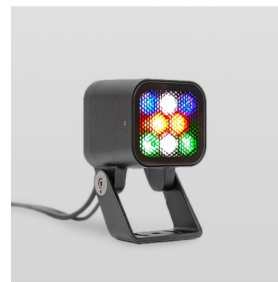

KUB

IMF8-1RGBW40-30RH(111)

Применение

Более 16 миллионов ярких, чистых цветов в уже знакомом ультра компактном и лаконичном корпусе прибора KUB. Максимальное разнообразие световых эффектов и широкие возможности по управлению в корпусе игрушечного размера с блоком питания «на борту» делают работу с прибором комфортной и легкой на любых этапах реализации проекта освещения: от концепции и моделирования до монтажа и обслуживания системы освещения.

Цвет свечения	красный+зеленый+синий+белый 4000K	
CRI	> 80	
Бин цвета	±3 нм, 2 эллипса МакАдама	
Оптика, градусы	30	
Световой поток изделия, лм	Red	120
	Green	210
	Blue	100
	White 4000 K	400
	All On	500
Напряжение питания, В	230 AC 50 Hz	
Потребляемая мощность, Вт	13	
Коэффициент мощности	> 0,9	
Класс защиты от поражения электрическим током	I (первый)	
Степень защиты	IP66	
Вид климатического исполнения по ГОСТ 15150-69	У1	
Температура эксплуатации, градусы С	от -40 до +45	
Устойчивость к мех. воздействиям	IK08	
Управление, протоколы	DMX-512 + RDM	
Управление, размер пикселя	1 светильник = 1 пиксель	
Срок службы, часы	не менее 50000	
Гарантия, лет	5	
Габаритные размеры, мм	104x170x115	
Вес, кг	1,3	

Комплект поставки светильник, упаковка, паспорт, монтажная инструкция

Монтаж

Накладной, на поворотном кронштейне.

Материалы

Корпус, кронштейн — алюминиевый литейный сплав, покрытый высококачественной порошковой краской; защитное стекло — силикатное закаленное стекло; метизы — нержавеющая сталь.