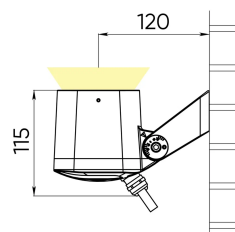

Цвет свечения	красный+зеленый+синий+белый 4000K	
CRI	> 80	
Бин цвета	±3 нм, 2 эллипса МакАдама	
Оптика, градусы	30	
Световой поток изделия, лм	Red	120
	Green	210
	Blue	100
	White 4000 K	400
	All On	500
Напряжение питания, В	24 DC	
Потребляемая мощность, Вт	13	
Коэффициент мощности		
Класс защиты от поражения электрическим током	III (третий)	
Степень защиты	IP66	
Вид климатического исполнения по ГОСТ 15150-69	У1	
Температура эксплуатации, градусы С	от -40 до +45	
Устойчивость к мех. воздействиям	IK08	
Управление, протоколы	DMX-512 + RDM	
Управление, размер пикселя	1 светильник = 1 пиксель	
Срок службы, часы	не менее 50000	
Гарантия, лет	5	
Габаритные размеры, мм	104x170x115	
Вес, кг	1,3	

Базовые цвета покраски RAL

Базовый тип покрытия муар

Расшифровка доп. параметров

- (111) - Исполнение с внутренним аксессуаром тип1 (для средней и узкой оптики), выводом кабеля 1 м;
- (H111) - Исполнение с внутренним аксессуаром (гексогональная решётка), выводом кабеля 1 м;
- (211) - Исполнение с внутренним аксессуаром тип2 (для широкой оптики), выводом кабеля 1 м;
- (311) - Исполнение с внутренним аксессуаром тип3 (для широкой оптики), выводом кабеля 1 м;
- (011) - Исполнение без внутреннего аксессуара, выводом кабеля 1 м.