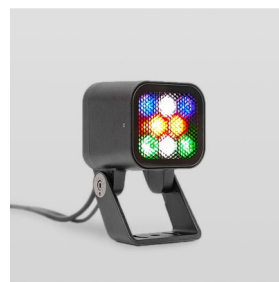

KUB

IMF8-1RGBW40-30RL24(111)

Применение

Более 16 миллионов ярких, чистых цветов в уже знакомом ультра компактном и лаконичном корпусе прибора KUB. Максимальное разнообразие световых эффектов и широкие возможности по управлению в корпусе игрушечного размера с блоком питания «на борту» делают работу с прибором комфортной и легкой на любых этапах реализации проекта освещения: от концепции и моделирования до монтажа и обслуживания системы освещения.

Цвет свечения	красный+зеленый+синий+белый 4000K	
CRI	> 80	
Бин цвета	±3 нм, 2 эллипса МакАдама	
Оптика, градусы	30	
Световой поток изделия, лм	Red	120
	Green	210
	Blue	100
	White 4000 K	400
	All On	500
Напряжение питания, В	24 DC	
Потребляемая мощность, Вт	13	
Коэффициент мощности		
Класс защиты от поражения электрическим током	III (третий)	
Степень защиты	IP66	
Вид климатического исполнения по ГОСТ 15150-69	У1	
Температура эксплуатации, градусы С	от -40 до +45	
Устойчивость к мех. воздействиям	IK08	
Управление, протоколы	DMX-512 + RDM	
Управление, размер пикселя	1 светильник = 1 пиксель	
Срок службы, часы	не менее 50000	
Гарантия, лет	5	
Габаритные размеры, мм	104x170x115	
Вес, кг	1,3	

Комплект поставки светильник, упаковка, паспорт, монтажная инструкция

Монтаж

Накладной, на поворотном кронштейне.

Материалы

Корпус, кронштейн — алюминиевый литейный сплав, покрытый высококачественной порошковой краской; защитное стекло — силикатное закаленное стекло; метизы — нержавеющая сталь.