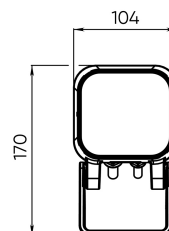

KUB

IMF8-1RGBW40-30RL24(111)

Применение

Более 16 миллионов ярких, чистых цветов в уже знакомом ультра компактном и лаконичном корпусе прибора KUB. Максимальное разнообразие световых эффектов и широкие возможности по управлению в корпусе игрушечного размера с блоком питания «на борту» делают работу с прибором комфортной и легкой на любых этапах реализации проекта освещения: от концепции и моделирования до монтажа и обслуживания системы освещения.

Цвет свечения	красный+зеленый+синий+белый 4000K	
CRI	> 80	
Бин цвета	±3 нм, 2 эллипса МакАдама	
Оптика, градусы	30	
Световой поток изделия, лм	Red	120
	Green	210
	Blue	100
	White 4000 K	400
	All On	500
Напряжение питания, В	24 DC	
Потребляемая мощность, Вт	13	
Коэффициент мощности		
Класс защиты от поражения электрическим током	III (третий)	
Степень защиты	IP66	
Вид климатического исполнения по ГОСТ 15150-69	У1	
Температура эксплуатации, градусы С	от -40 до +45	
Устойчивость к мех. воздействиям	IK08	
Управление, протоколы	DMX-512 + RDM	
Управление, размер пикселя	1 светильник = 1 пиксель	
Срок службы, часы	не менее 50000	
Гарантия, лет	5	
Габаритные размеры, мм	104x170x115	
Вес, кг	1,3	

Комплект поставки светильник, упаковка, паспорт, монтажная инструкция

Монтаж

Накладной, на поворотном кронштейне.

Материалы

Корпус, кронштейн — алюминиевый литейный сплав, покрытый высококачественной порошковой краской; защитное стекло — силикатное закаленное стекло; метизы — нержавеющая сталь.

Интегрированные технологии

Технология ColorPro® — это программный алгоритм, позволяющий задействовать всю мощность светильника для достижения максимальной яркости в любых режимах работы.

Технология EternalTechnology® постоянный контроль внутренней температуры светового прибора через систему сенсоров.