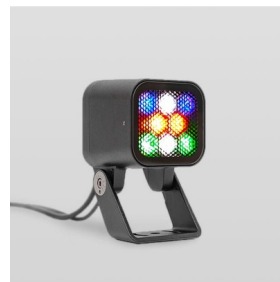

### Применение

Более 16 миллионов ярких, чистых цветов в уже знакомом ультра компактном и лаконичном корпусе прибора KUB. Максимальное разнообразие световых эффектов и широкие возможности по управлению в корпусе игрушечного размера с блоком питания «на борту» делают работу с прибором комфортной и легкой на любых этапах реализации проекта освещения: от концепции и моделирования до монтажа и обслуживания системы освещения.

Цвет свечения	красный+зеленый+синий+белый 4000K	
CRI	> 80	
Бин цвета	±3 нм, 2 эллипса МакАдама	
Оптика, градусы	65	
Световой поток изделия, лм	Red	120
	Green	200
	Blue	95
	White 4000 K	380
	All On	480
Напряжение питания, В	230 AC 50 Hz	
Потребляемая мощность, Вт	13	
Коэффициент мощности	> 0,9	
Класс защиты от поражения электрическим током	I (первый)	
Степень защиты	IP66	
Вид климатического исполнения по ГОСТ 15150-69	У1	
Температура эксплуатации, градусы С	от -40 до +45	
Устойчивость к мех. воздействиям	IK08	
Управление, протоколы	DMX-512	
Управление, размер пикселя	1 светильник = 1 пиксель	
Срок службы, часы	не менее 50000	
Гарантия, лет	5	
Габаритные размеры, мм	104x170x115	
Вес, кг	1,3	