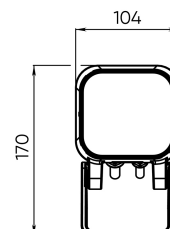

KUB

IMF8-1RGBW50-10CL24(111)

Применение

Более 16 миллионов ярких, чистых цветов в уже знакомом ультра компактном и лаконичном корпусе прибора KUB. Максимальное разнообразие световых эффектов и широкие возможности по управлению в корпусе игрушечного размера с блоком питания «на борту» делают работу с прибором комфортной и легкой на любых этапах реализации проекта освещения: от концепции и моделирования до монтажа и обслуживания системы освещения.

Цвет свечения	красный+зеленый+синий+белый 5000K	
CRI	> 80	
Бин цвета	±3 нм, 2 эллипса МакАдама	
Оптика, градусы	10	
Световой поток изделия, лм	Red	120
	Green	200
	Blue	95
	White 5000 K	390
	All On	490
Напряжение питания, В	24 DC	
Потребляемая мощность, Вт	13	
Коэффициент мощности		
Класс защиты от поражения электрическим током	III (третий)	
Степень защиты	IP66	
Вид климатического исполнения по ГОСТ 15150-69	У1	
Температура эксплуатации, градусы С	от -40 до +45	
Устойчивость к мех. воздействиям	IK08	
Управление, протоколы	DMX-512	
Управление, размер пикселя	1 светильник = 1 пиксель	
Срок службы, часы	не менее 50000	
Гарантия, лет	5	
Габаритные размеры, мм	104x170x115	
Вес, кг	1,3	

Комплект поставки светильник, упаковка, паспорт, монтажная инструкция

Монтаж

Накладной, на поворотном кронштейне.

Материалы

Корпус, кронштейн — алюминиевый литейный сплав, покрытый высококачественной порошковой краской; защитное стекло — силикатное закаленное стекло; метизы — нержавеющая сталь.

Интегрированные технологии

Технология ColorPro® — это программный алгоритм, позволяющий задействовать всю мощность светильника для достижения максимальной яркости в любых режимах работы.

Технология EternalTechnology® постоянный контроль внутренней температуры светового прибора через систему сенсоров.