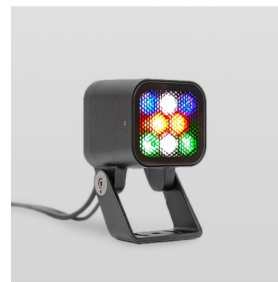

KUB

IMF8-1RGBW50-10RH(111)

Применение

Более 16 миллионов ярких, чистых цветов в уже знакомом ультра компактном и лаконичном корпусе прибора KUB. Максимальное разнообразие световых эффектов и широкие возможности по управлению в корпусе игрушечного размера с блоком питания «на борту» делают работу с прибором комфортной и легкой на любых этапах реализации проекта освещения: от концепции и моделирования до монтажа и обслуживания системы освещения.

Цвет свечения	красный+зеленый+синий+белый 5000K	
CRI	> 80	
Бин цвета	±3 нм, 2 эллипса МакАдама	
Оптика, градусы	10	
Световой поток изделия, лм	Red	120
	Green	200
	Blue	95
	White 5000 K	390
	All On	490
Напряжение питания, В	230 AC 50 Hz	
Потребляемая мощность, Вт	13	
Коэффициент мощности	> 0,9	
Класс защиты от поражения электрическим током	I (первый)	
Степень защиты	IP66	
Вид климатического исполнения по ГОСТ 15150-69	У1	
Температура эксплуатации, градусы С	от -40 до +45	
Устойчивость к мех. воздействиям	IK08	
Управление, протоколы	DMX-512 + RDM	
Управление, размер пикселя	1 светильник = 1 пиксель	
Срок службы, часы	не менее 50000	
Гарантия, лет	5	
Габаритные размеры, мм	104x170x115	
Вес, кг	1,3	

Комплект поставки светильник, упаковка, паспорт, монтажная инструкция

Монтаж

Накладной, на поворотном кронштейне.

Материалы

Корпус, кронштейн — алюминиевый литейный сплав, покрытый высококачественной порошковой краской; защитное стекло — силикатное закаленное стекло; метизы — нержавеющая сталь.