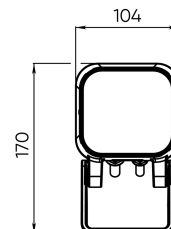

KUB

IMF8-1RGBW50-10RH(111)

Применение

Более 16 миллионов ярких, чистых цветов в уже знакомом ультра компактном и лаконичном корпусе прибора KUB. Максимальное разнообразие световых эффектов и широкие возможности по управлению в корпусе игрушечного размера с блоком питания «на борту» делают работу с прибором комфортной и легкой на любых этапах реализации проекта освещения: от концепции и моделирования до монтажа и обслуживания системы освещения.

Цвет свечения	красный+зеленый+синий+белый 5000K	
CRI	> 80	
Бин цвета	±3 нм, 2 эллипса МакАдама	
Оптика, градусы	10	
Световой поток изделия, лм	Red	120
	Green	200
	Blue	95
	White 5000 K	390
	All On	490
Напряжение питания, В	230 AC 50 Hz	
Потребляемая мощность, Вт	13	
Коэффициент мощности	> 0,9	
Класс защиты от поражения электрическим током	I (первый)	
Степень защиты	IP66	
Вид климатического исполнения по ГОСТ 15150-69	У1	
Температура эксплуатации, градусы С	от -40 до +45	
Устойчивость к мех. воздействиям	IK08	
Управление, протоколы	DMX-512 + RDM	
Управление, размер пикселя	1 светильник = 1 пиксель	
Срок службы, часы	не менее 50000	
Гарантия, лет	5	
Габаритные размеры, мм	104x170x115	
Вес, кг	1,3	

Комплект поставки светильник, упаковка, паспорт, монтажная инструкция

Монтаж

Накладной, на поворотном кронштейне.

Материалы

Корпус, кронштейн — алюминиевый литейный сплав, покрытый высококачественной порошковой краской; защитное стекло — силикатное закаленное стекло; метизы — нержавеющая сталь.

Интегрированные технологии

Технология ColorPro® — это программный алгоритм, позволяющий задействовать всю мощность светильника для достижения максимальной яркости в любых режимах работы.