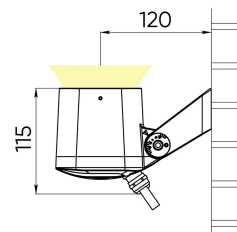

KUB

IMF8-1RGBW50-10RH(111)

Применение

Более 16 миллионов ярких, чистых цветов в уже знакомом ультра компактном и лаконичном корпусе прибора KUB. Максимальное разнообразие световых эффектов и широкие возможности по управлению в корпусе игрушечного размера с блоком питания «на борту» делают работу с прибором комфортной и легкой на любых этапах реализации проекта освещения: от концепции и моделирования до монтажа и обслуживания системы освещения.

Цвет свечения	красный+зеленый+синий+белый 5000K	
CRI	> 80	
Бин цвета	±3 нм, 2 эллипса МакАдама	
Оптика, градусы	10	
Световой поток изделия, лм	Red	120
	Green	200
	Blue	95
	White 5000 K	390
	All On	490
Напряжение питания, В	230 AC 50 Hz	
Потребляемая мощность, Вт	13	
Коэффициент мощности	> 0,9	
Класс защиты от поражения электрическим током	I (первый)	
Степень защиты	IP66	
Вид климатического исполнения по ГОСТ 15150-69	У1	
Температура эксплуатации, градусы С	от -40 до +45	
Устойчивость к мех. воздействиям	IK08	
Управление, протоколы	DMX-512 + RDM	
Управление, размер пикселя	1 светильник = 1 пиксель	
Срок службы, часы	не менее 50000	
Гарантия, лет	5	
Габаритные размеры, мм	104x170x115	
Вес, кг	1,3	

Комплект поставки светильник, упаковка, паспорт, монтажная инструкция

Монтаж

Накладной, на поворотном кронштейне.

Материалы

Корпус, кронштейн — алюминиевый литейный сплав, покрытый высококачественной порошковой краской; защитное стекло — силикатное закаленное стекло; метизы — нержавеющая сталь.

Интегрированные технологии

Технология ColorPro® — это программный алгоритм, позволяющий задействовать всю мощность светильника для достижения максимальной яркости в любых режимах работы.