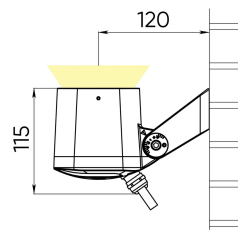

KUB

IMF8-1RGBW50-10a30CL24(011)

Применение

Более 16 миллионов ярких, чистых цветов в уже знакомом ультра компактном и лаконичном корпусе прибора KUB. Максимальное разнообразие световых эффектов и широкие возможности по управлению в корпусе игрушечного размера с блоком питания «на борту» делают работу с прибором комфортной и легкой на любых этапах реализации проекта освещения: от концепции и моделирования до монтажа и обслуживания системы освещения.

Цвет свечения	красный+зеленый+синий+белый 5000K	
CRI	> 80	
Бин цвета	±3 нм, 2 эллипса МакАдама	
Оптика, градусы	10a30	
Световой поток изделия, лм	Red	120
	Green	200
	Blue	95
	White 5000 K	380
	All On	480
Напряжение питания, В	24 DC	
Потребляемая мощность, Вт	13	
Коэффициент мощности		
Класс защиты от поражения электрическим током	III (третий)	
Степень защиты	IP66	
Вид климатического исполнения по ГОСТ 15150-69	У1	
Температура эксплуатации, градусы С	от -40 до +45	
Устойчивость к мех. воздействиям	IK08	
Управление, протоколы	DMX-512	
Управление, размер пикселя	1 светильник = 1 пиксель	
Срок службы, часы	не менее 50000	
Гарантия, лет	5	
Габаритные размеры, мм	104x170x115	
Вес, кг	1,3	

Комплект поставки светильник, упаковка, паспорт, монтажная инструкция

Монтаж

Накладной, на поворотном кронштейне.

Материалы

Корпус, кронштейн — алюминиевый литейный сплав, покрытый высококачественной порошковой краской; защитное стекло — силикатное закаленное стекло; метизы — нержавеющая сталь.

Интегрированные технологии

Технология ColorPro® — это программный алгоритм, позволяющий задействовать всю мощность светильника для достижения максимальной яркости в любых режимах работы.

Технология EternalTechnology® постоянный контроль внутренней температуры светового прибора через систему сенсоров.